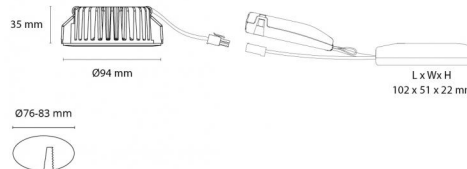

UniLED IsoSafe Airtight Blanc 630lm 3000K Ra 98 Coupure de phase descendante

Codes-articles: **904321**
EAN: 7021989043218

Électrique

Wattage: 7W
System wattage: 8.5W
Tension: 230V

Source lumineuse

Type de source lumineuse: LED (non interchangeable)
Prise: CoB Holder
Source lumineuse incluse: Oui
Luminous flux: 630lm
Efficacité: 74 lm/W
Température des couleurs: 3000K
Rendu des couleurs (CRI): Ra 98
Facteur MacAdams: SDCM: 2
Durée de vie: L90/B10>50,000
Distribution de la lumière: Directe
Optique: Reflector
Faisceau: 42°