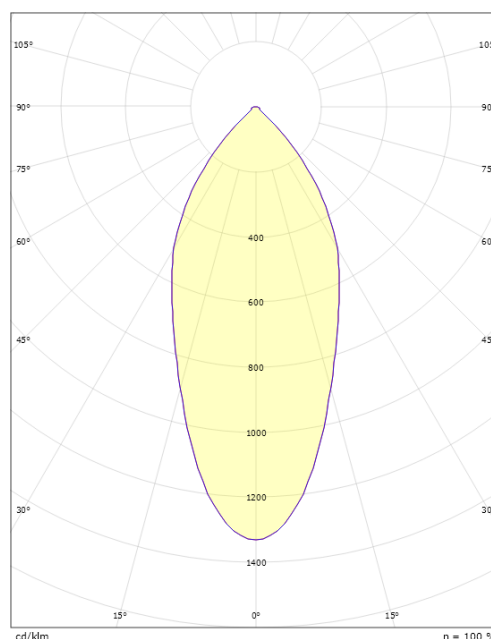

Emballage

Dimensions de l'emballage (mm): 115 x 100 x 95

cd/klm
C0/C180
C90/C270

η = 100 %

7 0 2 1 9 8 9 0 4 3 2 1 8