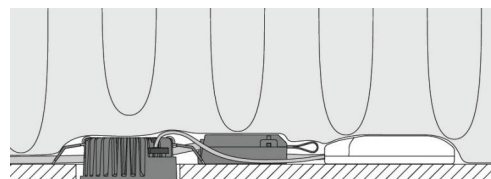

Emballage

Dimensions de l'emballage (mm): 115 x 100 x 95

cd/klm
C0/C180
C90/C270

η = 100 %

7 0 2 1 9 8 9 0 4 3 2 1 8