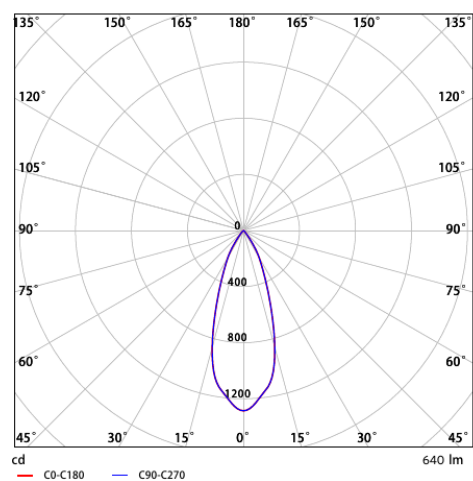

2019/2015

Schéma de dimensions (mm)

Données photométriques

Schémas diamètre d'encastement (mm)

LEDspotRA-HQ
LEDspotRA HQ2
Ø80