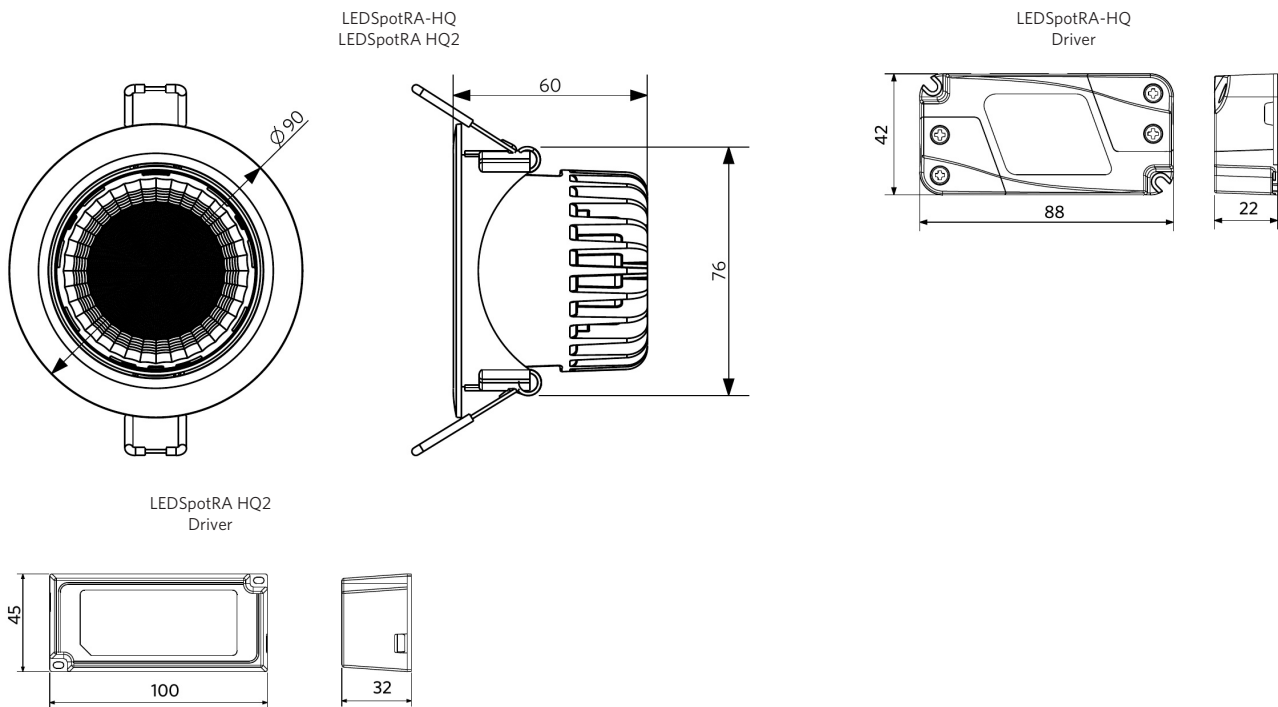

2019/2015

Schéma de dimensions (mm)

Données photométriques

Schémas diamètre d'encastement (mm)

LEDspotRA-HQ
LEDspotRA HQ2
Ø80