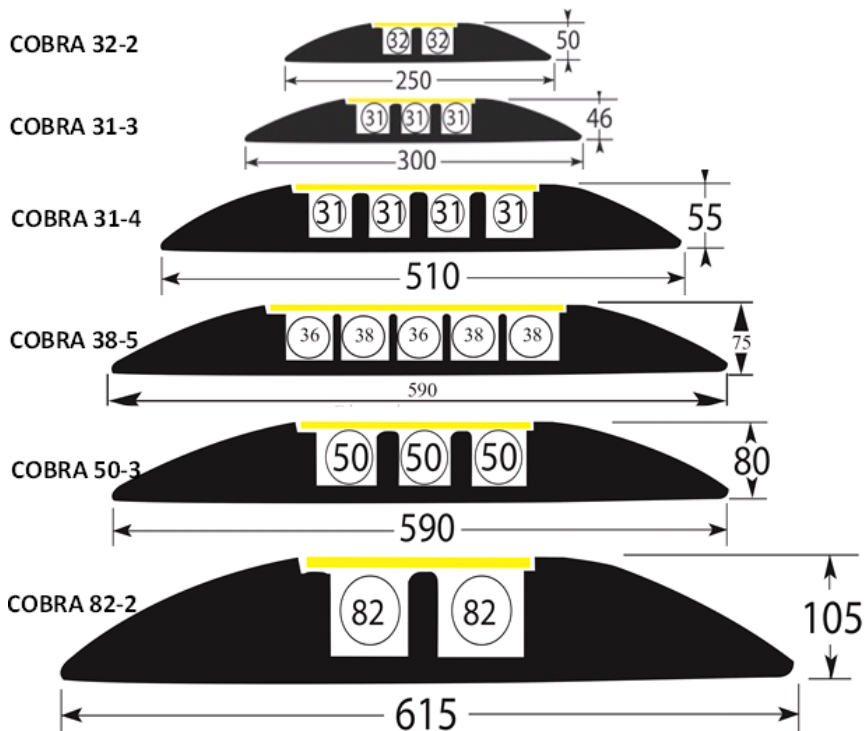

Gamme COBRA

Gamme économique Tous usages, même intensifs.

- Pour poids lourds 44 tonnes (Testé LNE rapport n°P145630)
- Base noire élastomère et capot jaune sur charnière
- Assemblage par système de queues d'aronde
- Produit testé au LNE (Laboratoire National d'Essai)
- **Fixation au sol possible sur modèles COBRA 38-5 et 50-3**

Modèle	Charge maxi par pneu testée LNE* (avec câble)	Longueur	Largeur	Hauteur	Poids	Code
COBRA 32-2	4,9 tonnes	1 mètre	250 mm	50 mm	7 kg	PAC32B100
Angle droit 45°						PAC32BAD
Angle gauche 45°						PAC32BAG
COBRA 31-3	4,9 tonnes	900 mm	300 mm	46 mm	7 kg	PAC31C90
Angle droit 45°						PAC31CAD
Angle gauche 45°						PAC31CAG
COBRA 31-4	4,9 tonnes	900 mm	510 mm	55 mm	13 kg	PAC31D90
COBRA 38-5	4,5 tonnes	890 mm	590 mm	75 mm	22 kg	PAC38E89
Angle droit 45°						PAC38EAD
Angle gauche 45°						PAC38EAG
Extrémités (paire)						PAC38EXT2
COBRA 50-3	5,4 tonnes	890 mm	590 mm	80 mm	23,5 kg	PAC50C89
Angle droit 45°						PAC50CAD
Angle gauche 45°						PAC50CAG
Extrémités (paire)						PAC50EXT2
COBRA 82-2	5,9 tonnes	900 mm	615 mm	105 mm	27 kg	PAC82B90

COBRA BOX

Pour ranger et nettoyer facilement vos protégés câbles

Code: **PACBOX**

Extrémités

Chevilles de fixation Pour modèle 38-5 et 50-3

Code : **PAFIX4**

Angles 45°

Modèles		Code	
COBRA 32-2	Angle 45° Gauche	PAC32BAG	Unité
	Angle 45° Droite	PAC32BAD	
COBRA 31-3	Angle 45° Gauche	PAC31CAG	
	Angle 45° Droite	PAC31CAD	
COBRA 38-5	Angle 45° Gauche	PAC38EAG	La paire
	Angle 45° Droite	PAC38EAD	
	Extrémités	PAC38EXT2	Lot de 4
	Fixations	PAFIX4	
COBRA 50-3	Angle 45° Gauche	PAC50CAG	Unité
	Angle 45° Droite	PAC50CAD	
	Extrémités	PAC50EXT2	La paire
	Fixations	PAFIX4	

Charge utile : 800 kg

Dimensions extérieures : L1165 x P 855 x 1132 mm

Hauteur repliée : 340 mm

Poids : 61 kg

Code : PACBOX

	Contenance de la BOX
BOA 35-5	28 pièces
COBRA 32-2	40 pièces
COBRA 31-3	63 pièces
COBRA 38-5	20 pièces
COBRA 50-3	20 pièces
COBRA 82-2	10 pièces