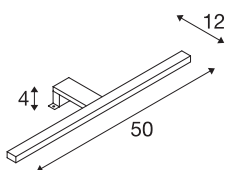

Éclairage miroir DORISA

LED, 4000 K, long, chrome, IP44

L'éclairage miroir DORISA est équipé d'une technique LED moderne. La longue tête effilée de la lampe est montée sur le miroir ou le placard au moyen d'un bras. La plage de serrage se situe entre 3 et 6 mm. Ceci permet un éclairage personnalisé de votre salle de bains. Grâce aux LED intégrées, un éclairage doux avec un rayonnement thermique à peine perceptible est possible. La lampe est disponible en deux couleurs de boîtiers. Grâce au driver à courant constant LED, le branchement se fait directement au réseau 230 V. Cette lampe contient des ampoules LED incorporées.

INFORMATIONS TECHNIQUES

N° art.	1000780
Code IP	IP 44
Montage	Apparent
Tension nominale primaire	200-240V ~50Hz
Courant / tension secondaire	340 mA
Indice de protection	II
Wattage	6.6 W
Effet stroboscopique (SVM)	0.06
Lumen	370 lm
Température de couleur	4000 Kelvin
Angle faisceau	110 °
Coloris	chrome
CRI	80
Caractéristiques LXXBXX	L70B50
Durée de vie	30000 h
Faisceau lumineux	directement
Risk Group	0
Longueur	50 cm
Largeur	12 cm
Hauteur	4 cm
Poids net	0.376 kg
Poids brut	0.5 kg