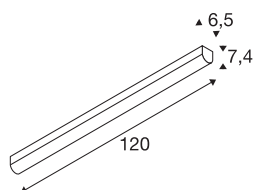

Plafonnier BENA

LED, 3000 K, blanc, L/l/H 120/6,5/7,4 cm

Les appliques et plafonniers BENA LED 120 sont des lampes professionnelles pour le montage apparent. A l'intérieur du cadre blanc se trouve une LED de 28 W qui garantit l'intensité lumineuse requise. Grâce à son éclairage fonctionnel, cette lampe disponible en blanc froid et blanc chaud est idéale pour les intérieurs modernes. Grâce au driver LED incorporé, les appliques et plafonniers BENA LED 120 peuvent directement être branchés au réseau 230 V.

INFORMATIONS TECHNIQUES

N° art.	631337
Montage	Apparent
Infos de montage	Plafond, Mur
Tension nominale primaire	220-240V ~50/60Hz
Courant / tension secondaire	700 mA
Indice de protection	I
Wattage	28 W
Température ambiante min.	-20 °C
Température ambiante max.	40 °C
Effet stroboscopique (SVM)	0.01
Lumen	3800 lm
Température de couleur	3000 Kelvin
Angle faisceau	120 °
Coloris	blanc
CRI	80
Caractéristiques LXXBXX	L70B50
Durée de vie	50000 h
Faisceau lumineux	directement
Longueur	120 cm
Largeur	6.5 cm
Hauteur	7.4 cm
Poids net	1.898 kg

Source Lumineuse

916391		Poids brut	2.154 kg
		BIG WHITE, page	339