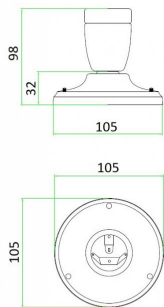

Plafonnier / Applique Porcelaine S E27 Noir

Numéro d'article 140306

BAl Plafonnier / Applique murale en Porcelaine S E27 105x98mm Noir Câble
2x0.75mm²-2.5mm² Max 60W

Cette douille rétro en porcelaine pour lampes E27 peut être montée au mur ou au plafond. Equipé d'un passage de câble sur le côté.