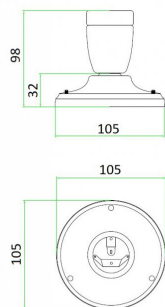

Plafonnier / Applique Porcelaine S E27 Blanc

Numéro d'article 140307

BAl Plafonnier / Applique murale en Porcelaine S E27 Blanc 105x98mm Câble 2x0.75mm²-2.5mm² Max 60W

Cette douille rétro en porcelaine pour lampes E27 peut être montée au mur ou au plafond. Equipé d'un passage de câble sur le côté.