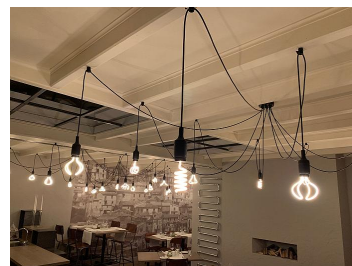

SPIRALED Silhouette Heart E27 8W 380lm 922 DIM

Numéro d'article 80100040302

BAI Spiraled Silhouette Cœur E27 8W 2200K 380lm Gradable 230V-240V IRC90-100 300° 88x128mm Lampe LED Filament

En tant que produit dérivé de la collection à succès Spiraled®, Bailey a développé la Spiraled Silhouette. Le filament LED flexible est entouré d'un fin tube en plastique dont les extrémités sont coulées dans le culot de la lampe en plastique noir. Avec une lumière chaude de 2200 K, cela produit un effet extrêmement gracieux et attrayant. Naturellement, ces silhouettes LED sont également dimmables avec le bon variateur LED et sont tout aussi durables et économiques en consommation d'énergie que la série originale Spiraled. Spiraled® est une marque protégée.

spiraled [®]
created by **Bailey**

Attributs de Classification Générale

Groupe ETIM	Lampes
Classe ETIM	Lampe LED
Code produit	80100040302
Marque	Bailey
Nom série de produits	Spiraled Silhouette
Type de produit	Heart