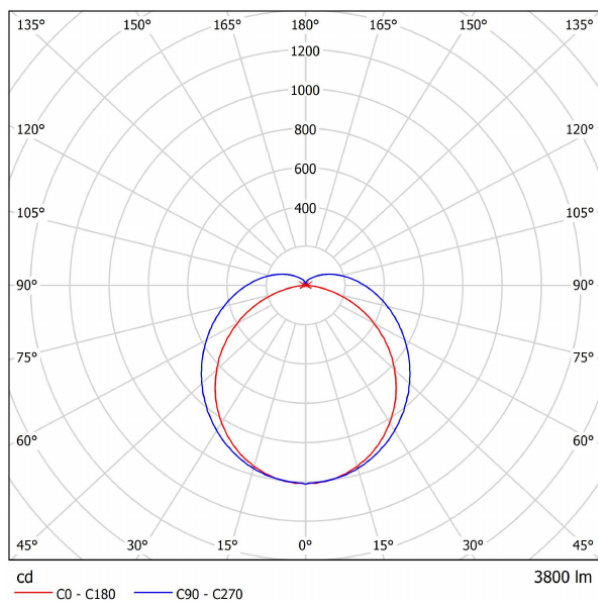

Données photométriques

"Réglette Led T8 - 1200mm - 38W - 3800lm - 3000K - blanc mat - incl. câble 1