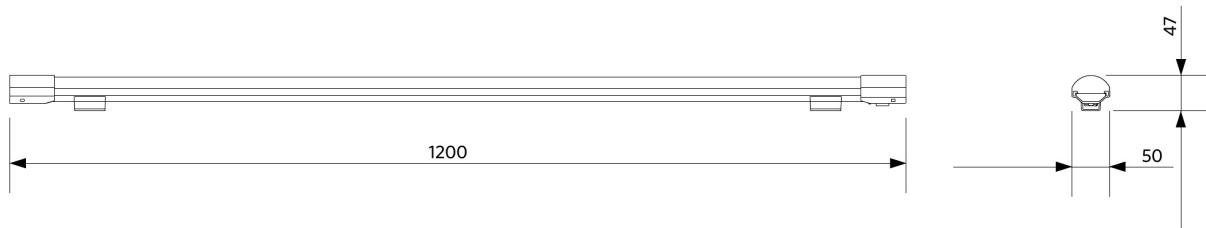

Schéma de dimensions (mm)

LED T8 Batten 1200mm