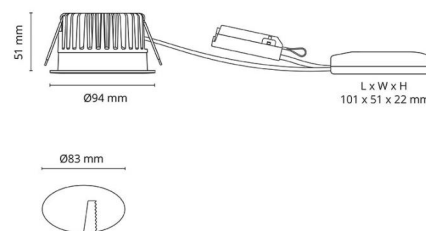

Junistar Soft Blanc 760lm 3000K Ra 98 Coupure de phase descendante

Codes-articles: 903311
EAN: 7021989033110

Électrique

Wattage: 9W
System wattage: 11W
Tension: 230V
Nombre maximal de luminaires par disjoncteur: B10: 77, B16: 123, C10: 77, C16: 123

Source lumineuse

Type de source lumineuse: LED (non interchangeable)
Source lumineuse incluse: Oui
Luminous flux: 760lm
Efficacité: 69 lm/W
Température des couleurs: 3000K
Rendu des couleurs (CRI): Ra 98
Facteur MacAdams: SDCM: 2
Durée de vie: L90/B10>50,000
Distribution de la lumière: Directe
Optique: Reflector
Faisceau: 42°
UGR: UGR<22