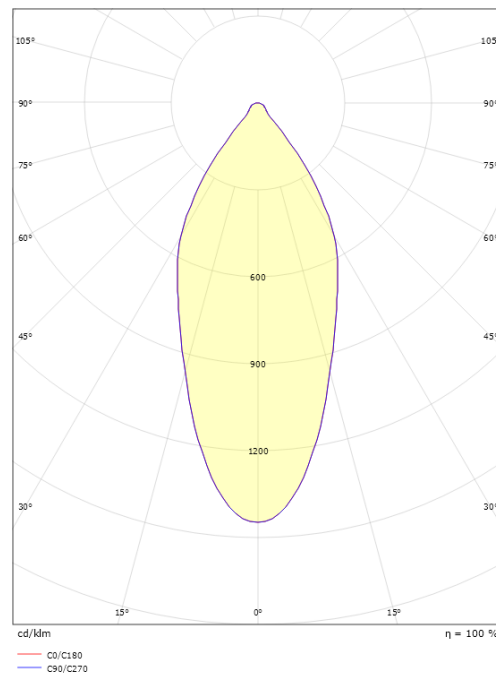

Emballage

Dimensions de l'emballage (mm): 110 x 110 x 110