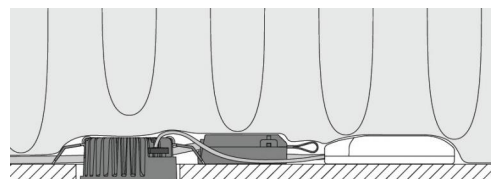

Emballage

Dimensions de l'emballage (mm): 115 x 100 x 95