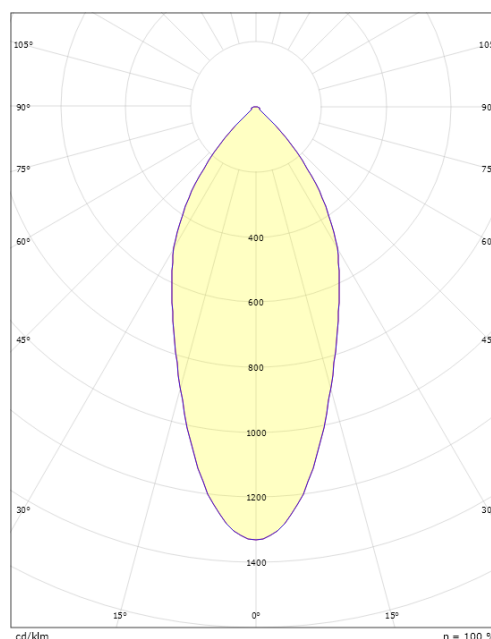

Emballage

Dimensions de l'emballage (mm): 115 x 100 x 95