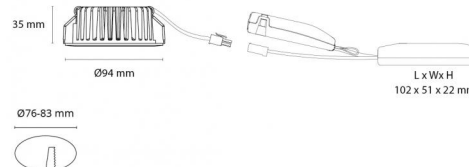

UniLED IsoSafe Airtight Noir 630lm 3000K Ra 98 Coupure de phase descendante

Codes-articles: **904323**
 EAN: 7021989043232

Électrique

Wattage: 7W
 System wattage: 8.5W
 Tension: 230V

Source lumineuse

Type de source lumineuse: LED (non interchangeable)
 Prise: CoB Holder
 Source lumineuse incluse: Oui
 Luminous flux: 630lm
 Efficacité: 74 lm/W
 Température des couleurs: 3000K
 Rendu des couleurs (CRI): Ra 98
 Facteur MacAdams: SDCM: 2
 Durée de vie: L90/B10>50,000
 Distribution de la lumière: Directe
 Optique: Reflector
 Faisceau: 42°

Contrôle/Dimming

Type: Coupure de phase descendante

Protection

Classe Isolation: Classe II SELV

Énergie et approbations

Classe énergétique (2021-): F

Matériaux et finition

Embase: Aluminium
 Couleur: Noir (RAL 9004)
 Matériau de la verrine: Verre trempé

Montage/Connexion

Montage: Encastré, Intérieur / Extérieurs
 Embrayage: Bornier sans vis
 Nombre maximal de luminaires par disjoncteur: B10: 77, B16: 123, C10: 77, C16: 123

Dimensions (mm)

Hauteur (mm) H: 37
 Diameter (mm) D: 94
 Cut-out (mm): 76
 Ceiling void depth (mm): 35
 Distance d'une surface inflammable (mm): 0mm
 Poids (kg) brutto/netto: 0.48 / 0.4

Emballage

Dimensions de l'emballage (mm): 115 x 100 x 95

7 0 2 1 9 8 9 0 4 3 2 3 2