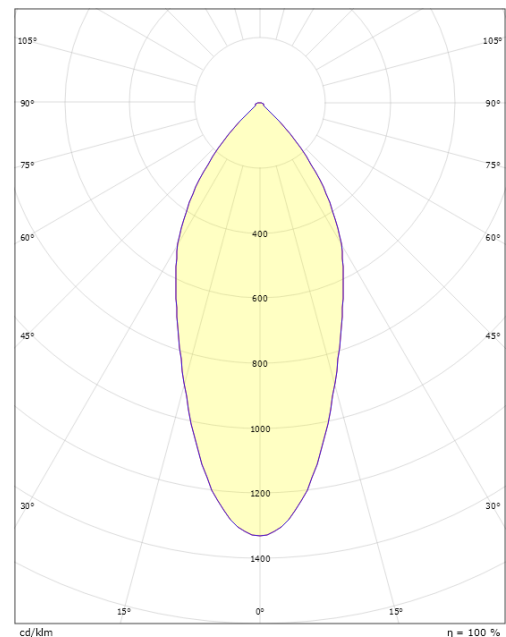

UniLED IsoSafe Blade Blanc 630lm 3000K Ra 98 Coupure de phase descendante

Codes-articles: **904331**
EAN: 7021989043317

Électrique

Wattage: 7W
System wattage: 8.5W
Tension: 230V

Source lumineuse

Type de source lumineuse: LED (non interchangeable)
Prise: CoB Holder
Source lumineuse incluse: Oui
Luminous flux: 630lm
Efficacité: 74 lm/W
Température des couleurs: 3000K
Rendu des couleurs (CRI): Ra 98
Facteur MacAdams: SDCM: 2
Durée de vie: L90/B10>50,000
Distribution de la lumière: Directe
Optique: Reflector
Faisceau: 42°

Contrôle/Dimming

Type: Coupure de phase descendante

Protection

Classe Isolation: Classe II SELV

Énergie et approbations

Classe énergétique (2021-): F

Matériaux et finition

Embase: Aluminium
Couleur: Blanc mat (RAL 9003)
Matériau de la verrine: Verre trempé

Montage/Connexion

Montage: Encastré, Intérieur / Extérieurs
Embrayage: Bornier sans vis
Nombre maximal de luminaires par disjoncteur: B10: 77, B16: 123, C10: 77, C16: 123

Dimensions (mm)

Hauteur (mm) H: 37
Diameter (mm) D: 94
Cut-out (mm): 83
Ceiling void depth (mm): 35
Distance d'une surface inflammable (mm): 10mm
Poids (kg) brutto/netto: 0,4 / 0,4

Emballage

Dimensions de l'emballage (mm): 115 x 100 x 95

cd/klm
— C0/C180
— C90/C270

η = 100 %

7 0 2 1 9 8 9 0 4 3 3 1 7