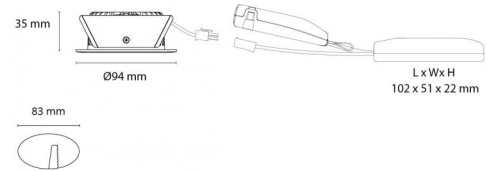

Montage/Connexion

Montage: Encastré, Intérieur / Extérieurs
 Embrayage: Bornier sans vis
 Nombre maximal de luminaires par disjoncteur: B10: 77, B16: 123, C10: 77, C16: 123

Dimensions (mm)

Hauteur (mm) H: 37
 Diameter (mm) D: 94
 Cut-out (mm): 83
 Ceiling void depth (mm): 35
 Distance d'une surface inflammable (mm): 10mm
 Poids (kg) brutto/netto: 0,4 / 0,4

Emballage

Dimensions de l'emballage (mm): 115 x 100 x 95

cd/klm
 — C0/C180
 — C90/C270

η = 100 %

7 0 2 1 9 8 9 0 4 3 3 1 7