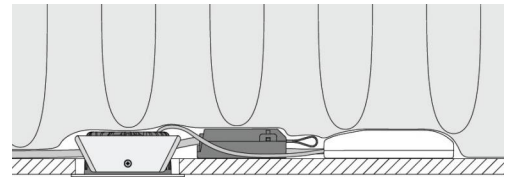

UniLED IsoSafe Blade Blanc 630lm 3000K Ra 98 Coupure de phase descendante

Codes-articles: **904331**
EAN: 7021989043317

Électrique

Wattage: 7W
System wattage: 8.5W
Tension: 230V

Source lumineuse

Type de source lumineuse: LED (non interchangeable)
Prise: CoB Holder
Source lumineuse incluse: Oui
Luminous flux: 630lm
Efficacité: 74 lm/W
Température des couleurs: 3000K
Rendu des couleurs (CRI): Ra 98
Facteur MacAdams: SDCM: 2
Durée de vie: L90/B10>50,000
Distribution de la lumière: Directe
Optique: Reflector
Faisceau: 42°

Contrôle/Dimming

Type: Coupure de phase descendante

Protection

Classe Isolation: Classe II SELV

Énergie et approbations

Classe énergétique (2021-): F

Matériaux et finition

Embase: Aluminium
Couleur: Blanc mat (RAL 9003)
Matériau de la verrine: Verre trempé

Montage/Connexion

Montage: Encastré, Intérieur / Extérieurs
Embrayage: Bornier sans vis
Nombre maximal de luminaires par disjoncteur: B10: 77, B16: 123, C10: 77, C16: 123

Dimensions (mm)

Hauteur (mm) H: 37
Diameter (mm) D: 94
Cut-out (mm): 83
Ceiling void depth (mm): 35
Distance d'une surface inflammable (mm): 10mm
Poids (kg) brutto/netto: 0,4 / 0,4

Emballage

Dimensions de l'emballage (mm): 115 x 100 x 95

cd/klm
— C0/C180
— C90/C270

η = 100 %

7 0 2 1 9 8 9 0 4 3 3 1 7