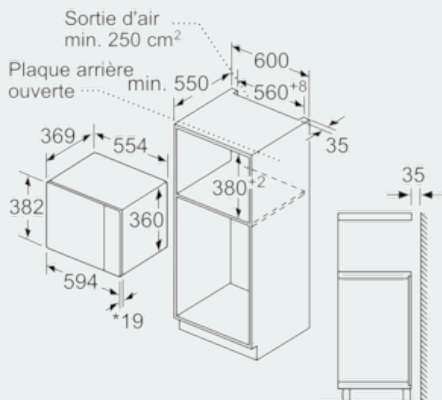

Design:

- Display LED
- Commande par capteurs touchControl,
- Commande facile et aisée
- Cavité en Acier inox

Accessoires:

- 1 x Plateau tournant

Informations techniques:

- Installation possible dans une armoire colonne
- Longueur du cordon d'alimentation: 130 cm
- Puissance totale de raccordement: 1.45 kW
- Dimensions appareil (HxLxP): 382 x 594 x 388 mm
- Dimensions d'encastrement (HxLxP): 380-382 x 560-568 x 550 mm

iQ500
MICRO-ONDES ENCASTRABLE 25L
INOX
BF555LMS0 - Inox

Dessins sur mesure

Montage en angle
micro-ondes

Mesures en mm

Mesures en mm

Mesures en mm

Mesures en mm