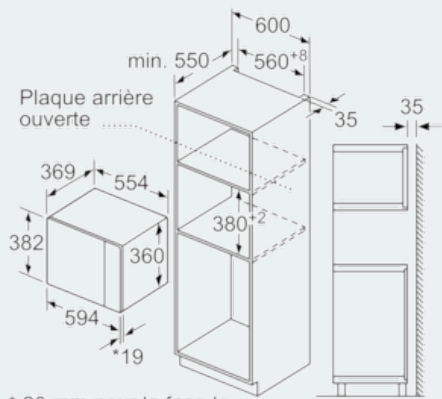

Équipement

Données techniques

Type de four à micro-ondes : MO uniquement
 Type de commandes : Electronique
 Couleur/matériau de la face avant : Inox
 Dimensions du produit (mm) : 382 x 594 x 388
 Dimensions de la cavité (mm) : 208.0 x 328.0 x 369.0
 Longueur du cordon électrique (cm) : 130
 Poids net (kg) : 18,813
 Poids brut (kg) : 21,0
 Code EAN : 4242003805718
 Puissance maximum du micro-ondes : 900
 Puissance de raccordement (W) : 1450
 Intensité (A) : 10
 Tension (V) : 220-230
 Fréquence (Hz) : 50
 Type de prise : Fiche cont.terre/Gard.fil ter.

Design:

- Display LED
- Commande par capteurs touchControl,
- Commande facile et aisée
- Cavité en Acier inox

Accessoires:

- 1 x Plateau tournant

Informations techniques:

- Installation possible dans une armoire colonne
- Longueur du cordon d'alimentation: 130 cm
- Puissance totale de raccordement: 1.45 kW
- Dimensions appareil (HxLxP): 382 x 594 x 388 mm
- Dimensions d'encastrement (HxLxP): 380-382 x 560-568 x 550 mm

iQ500
MICRO-ONDES ENCASTRABLE 25L
INOX
BF555LMS0 - Inox

Dessins sur mesure

Montage en angle
micro-ondes

Mesures en mm

Mesures en mm

Mesures en mm

Mesures en mm