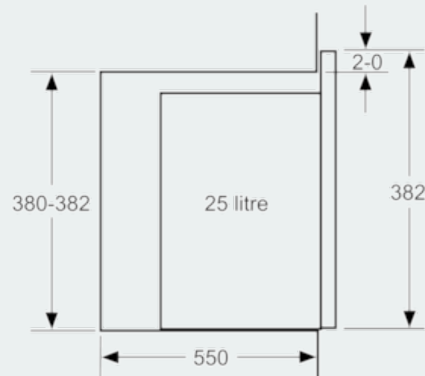

Équipement

Données techniques

Type de four à micro-ondes : MO uniquement
 Type de commandes : Electronique
 Couleur/matériau de la face avant : Inox
 Dimensions du produit (mm) : 382 x 594 x 388
 Dimensions de la cavité (mm) : 208.0 x 328.0 x 369.0
 Longueur du cordon électrique (cm) : 130
 Poids net (kg) : 18,813
 Poids brut (kg) : 21,0
 Code EAN : 4242003805718
 Puissance maximum du micro-ondes : 900
 Puissance de raccordement (W) : 1450
 Intensité (A) : 10
 Tension (V) : 220-230
 Fréquence (Hz) : 50
 Type de prise : Fiche cont.terre/Gard.fil ter.

Design:

- Display LED
- Commande par capteurs touchControl,
- Commande facile et aisée
- Cavité en Acier inox

Accessoires:

- 1 x Plateau tournant

Informations techniques:

- Installation possible dans une armoire colonne
- Longueur du cordon d'alimentation: 130 cm
- Puissance totale de raccordement: 1.45 kW
- Dimensions appareil (HxLxP): 382 x 594 x 388 mm
- Dimensions d'encastrement (HxLxP): 380-382 x 560-568 x 550 mm

iQ500
MICRO-ONDES ENCASTRABLE 25L
INOX
BF555LMS0 - Inox

Dessins sur mesure

Montage en angle
micro-ondes

Mesures en mm

Mesures en mm

Mesures en mm

Mesures en mm