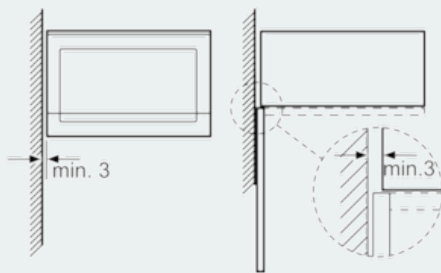

Design:

- Display LED
- Commande par capteurs touchControl,
- Commande facile et aisée
- Cavité en Acier inox

Accessoires:

- 1 x Plateau tournant

Informations techniques:

- Installation possible dans une armoire colonne
- Longueur du cordon d'alimentation: 130 cm
- Puissance totale de raccordement: 1.45 kW
- Dimensions appareil (HxLxP): 382 x 594 x 388 mm
- Dimensions d'encastrement (HxLxP): 380-382 x 560-568 x 550 mm

iQ500
MICRO-ONDES ENCASTRABLE 25L
INOX
BF555LMS0 - Inox

Dessins sur mesure

Montage en angle
micro-ondes

Mesures en mm

Mesures en mm

Mesures en mm

Mesures en mm