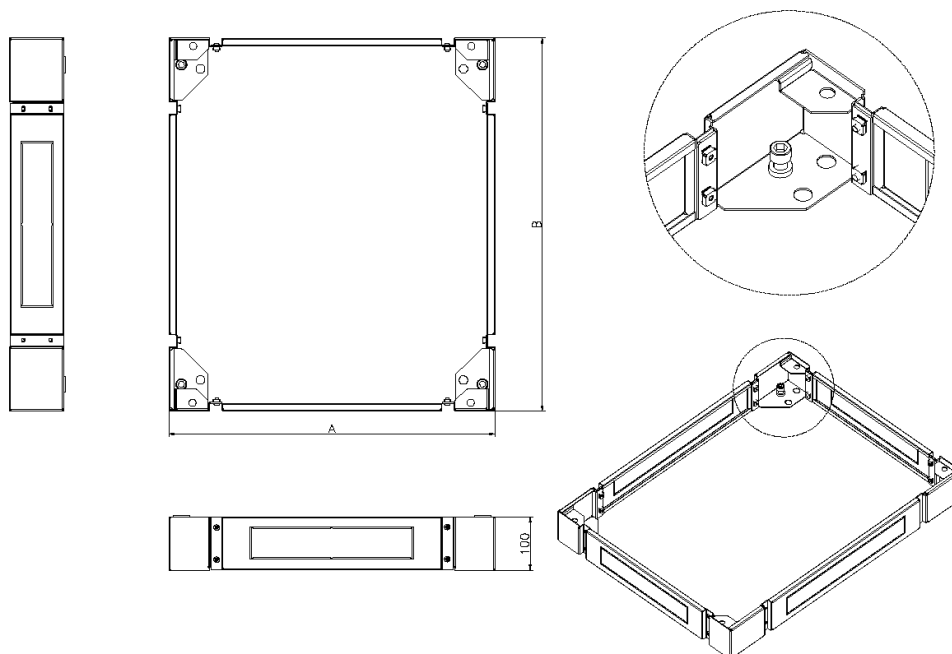

## Présentation du produit

Disponible en option pour toutes les tailles de baies Environ Excel, la plinthe augmente la hauteur totale d'environ 100 mm et permet d'accéder plus facilement aux câbles situés à la base.

Les côtés de la plinthe sont amovibles afin d'accroître encore l'accès au câblage et à des fins de mise à niveau.

## Caractéristiques du produit

Élément	Valeur
modèle	socle complet
matériau	acier
couleur	noir
largeur	800 mm
hauteur	100 mm
profondeur	800 mm
adapté à un rangement de câbles	oui

## Dessin de produit