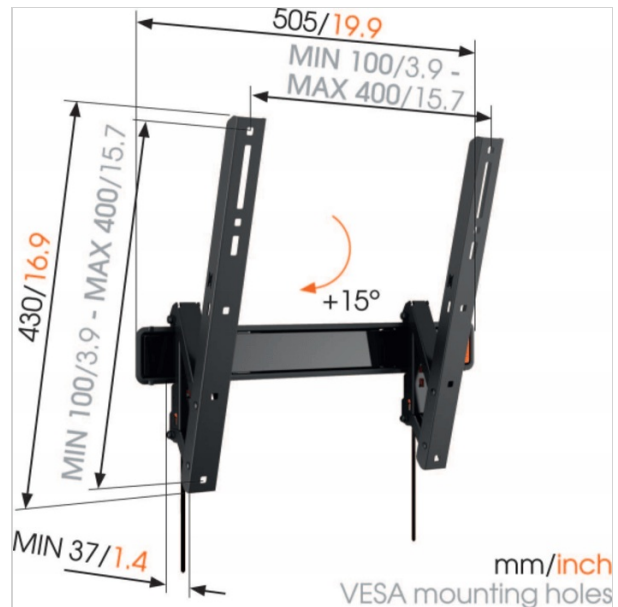

WALL 3215 Tilting TV Wall Mount

N° d'article (SKU) 8351120
Couleur Noir

Key Benefits

- Satisfaction et ingéniosité, tout simplement : très confortable et à un prix abordable
- Inclinaison (jusqu'à 15°) afin d'éviter les reflets
- Verrouille solidement ta TV
- Servez-vous de la TV Mount Guide App pour marquer facilement le premier trou à percer !

TV bracket with tilting function for TVs up to 30 kg

The WALL 3215 tilting TV bracket is a very popular wall mount. The WALL 3215 is suitable for securely mounting virtually any model of TV, from 32" to 55" (81-140 cm), on the wall. The maximum tilt angle is 15° forwards.

The ideal mounting solution for small rooms

By mounting your TV a little higher on the wall and tilting it a few degrees, you maintain an optimal view. With no annoying reflections. A WALL TV bracket is the perfect solution for small rooms and bedrooms.

N° type produit	WALL 3215
N° d'article (SKU)	8351120
Couleur	Noir
EAN emballage unitaire	8712285335389
Dimensions du produit	M
Certifié TÜV	Oui
Inclinaison	Inclinaison jusqu'à 15°
Garantie	À vie
Dimensions min. écran (pouce)	32
Dimensions max. écran (pouce)	55
Charge max. (kg)	30
Min. hole pattern	100mm x 100mm
Max. hole pattern	400mm x 400mm
Dim. max. boulon	M8
Hauteur max. interface (mm)	430
Largeur max. interface (mm)	505