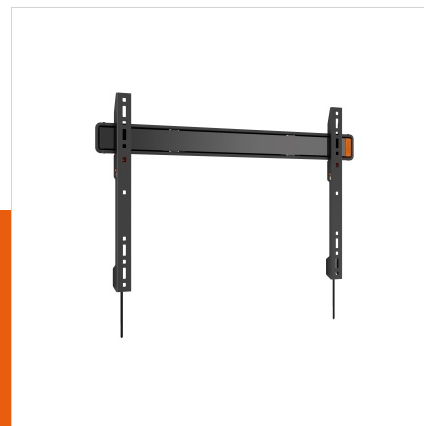

WALL 3305 Fixed TV Wall Mount