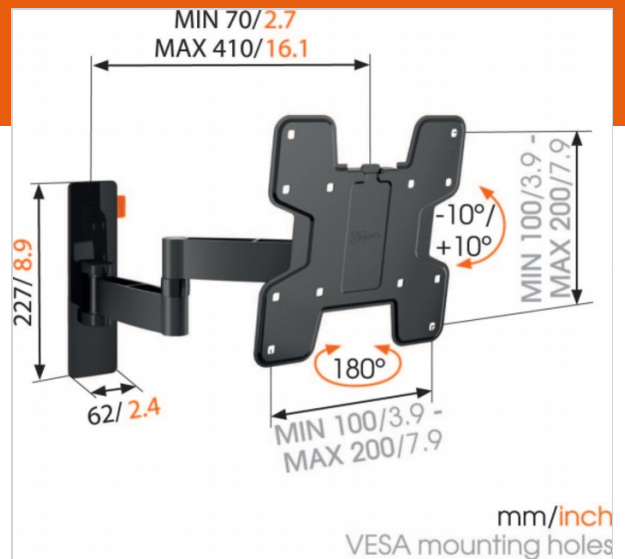

### Key Benefits

- Satisfaction et ingéniosité, tout simplement : très confortable et à un prix abordable
- Inclinaison (jusqu'à 20°) afin d'éviter les reflets
- Fais pivoter ta TV doucement jusqu'à 180°
- Guide tes câbles électriques
- Nivelles facilement ta TV même après l'installation
- Servez-vous de la TV Mount Guide App pour marquer facilement le premier trou à percer !

### TV bracket with turning function for smaller TVs

The WALL 3145 full motion TV bracket has a maximum weight capacity of 15 kg. Almost any model of TV, from 19" to 40" (48-102 cm), can be mounted on the wall with the WALL 3145. The maximum turning angle is 180° and the max. tilting angle is 20°. Also available in white.

### Your TV moves in all directions

Mount your TV on the wall with a full motion WALL TV bracket for the best view of your TV from anywhere in the room. You simply turn the TV towards you. You never again have to worry about annoying reflections. With the WALL full-motion wall mount, you can turn your TV to any desired position.

### Product specifications

N° type produit	WALL 3145
N° d'article (SKU)	8353110
Couleur	Noir
EAN emballage unitaire	8712285335327
Dimensions du produit	S
Certifié TÜV	Oui
Inclinaison	Inclinaison - 10°/+10°
Pivoter	Jusqu'à 180°
Garantie	À vie
Dimensions min. écran (pouce)	19
Dimensions max. écran (pouce)	40
Charge max. (kg)	15
Min. hole pattern	0mm x 0mm
Max. hole pattern	0mm x 0mm
Modèles fixes standard VESA	100 mm x 100 mm 200 mm x 100 mm 200 mm x 200 mm
Dim. max. boulon	M8
Hauteur max. interface (mm)	301
Largeur max. interface (mm)	302