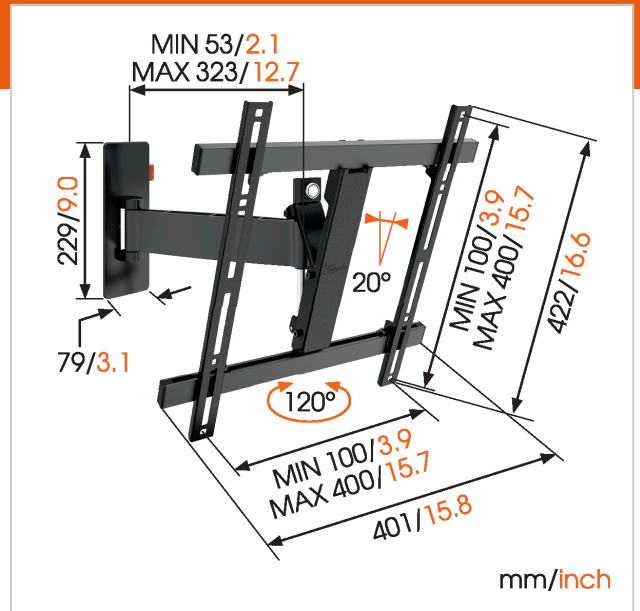

## WALL 3225 Support TV Orientable

N° d'article (SKU)  
Couleur

8352120  
Noir

### Support TV mural orientable pour téléviseurs jusqu'à 20 kg

Le support TV mural orientable WALL 3225 est particulièrement populaire. Le WALL 3225 est adapté à globalement chaque téléviseur de 32 à 55 pouces (81-140 cm), pour une fixation au mur bien solide. L'angle de rotation maximal est de 120° et l'angle d'inclinaison maximal de 20°.

### Votre téléviseur orientable dans toutes les directions

Fixez votre téléviseur au mur avec un support TV mural orientable WALL pour le meilleur angle de vue, où que vous soyez dans la pièce. Il vous suffit ensuite d'orienter le téléviseur vers vous. Les reflets gênants ne seront plus jamais un problème ! Avec le support mural orientable WALL, vous pouvez orienter votre téléviseur dans n'importe quelle position souhaitée.

## Spécifications

N° type produit	WALL 3225
N° d'article (SKU)	8352120
Couleur	Noir
EAN emballage unitaire	8712285335402
Dimensions du produit	M
Certifié TÜV	Oui
Inclinaison	Inclinaison jusqu'à 20°
Pivoter	Rotation (jusqu'à 120°)
Garantie	À vie
Dimensions min. écran (pouce)	32
Dimensions max. écran (pouce)	55
Charge max. (kg)	20
Min. hole pattern	100mm x 100mm
Max. hole pattern	400mm x 400mm
Dim. max. boulon	M8
Hauteur max. interface (mm)	422
Largeur max. interface (mm)	401
Rangement des câbles	Serre-câble
Distance max. au mur (mm)	320
Distance min. au mur (mm)	55
Nombre de points de pivot	2
Modèle universel ou fixe de trous de fixation	Universel
Le contenu de l'emballage	<ul style="list-style-type: none"> <li>• Instructions de montage</li> <li>• Guide d'installation du support TV</li> </ul>