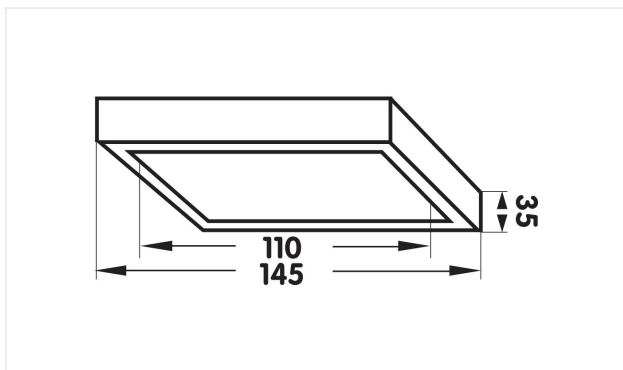

Moon Square 145

Plafonnier LED de haute finition sans vis visibles. Montage facile. Jusqu'à 70% d'économies d'énergie.

8W 230V IP54 CCT 3000K Im 750 IRC >80 PF 0,96

Référence	MNS1458W
Prix excl. TVA	€ 48,50

Dimensions	145 x 145 mm
Hauteur	35 mm
Matériel	Aluminium
Couleur	Blanc mat RAL 9010
LED	SMD LEDs Samsung
Temp de couleur	3000K
Lumen	750 lm
Courant Led	220 mA
CRI	>80
IP	IP54
Power factor	0,96
Label énergétique	D

Remarques

- Alimentation LED incl.
- Non dimmable