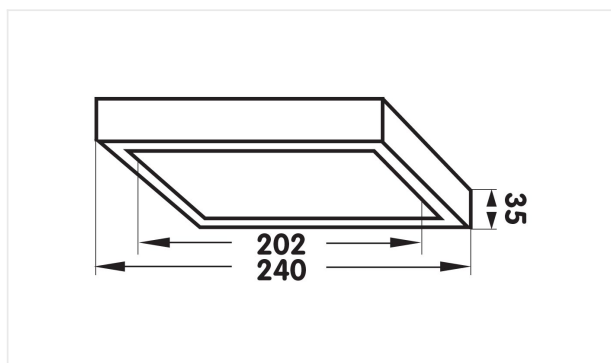

Moon Square 240

Plafonnier LED de haute finition sans vis visibles. Montage facile. Jusqu'à 70% d'économies d'énergie.

18 W 230 V IP54 CCT 3000K Im 1800 IRC >80 PF 0,96

Référence	MNS24018W
Prix excl. TVA	€ 88,50
Dimensions	240 x 240 mm
Hauteur	35 mm
Matériel	Aluminium
Couleur	Blanc mat RAL 9010
LED	SMD LEDs Samsung
Temp de couleur	3000K
Lumen	1800 lm
Courant Led	350 mA
CRI	>80
IP	IP54
Power factor	0,96
Label énergétique	D