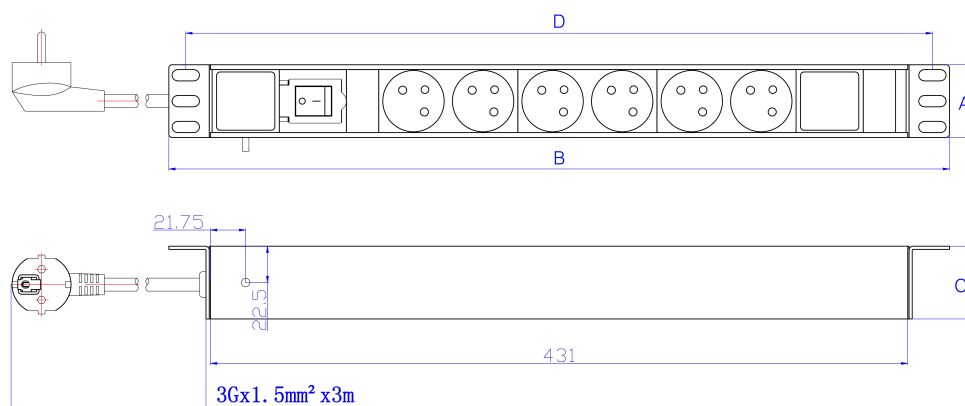

## Caractéristiques du produit

Élément	Valeur
dimension de fixation	482,6 mm (19 pouces)
sens de montage	horizontal
raccordement électrique	cordon de raccordement avec prise
finition du raccordement électrique	NFC (2 Pin DIN49441)
longueur du câble	3 m
nombre d'autres prises de courant	9 (NFC 2 Pin DIN49441)
largeur	482,6 mm
hauteur	62 mm

## Accessoires inclus

### Dessin de produit (non commuté)

All dimensions are in mm  
unless stated otherwise

Key	
A	Height
B	Width
C	Depth
D	Mounting Centres

### Dessin de produit (commuté)

All dimensions are in mm  
unless stated otherwise

Key	
A	Height
B	Width
C	Depth
D	Mounting Centres