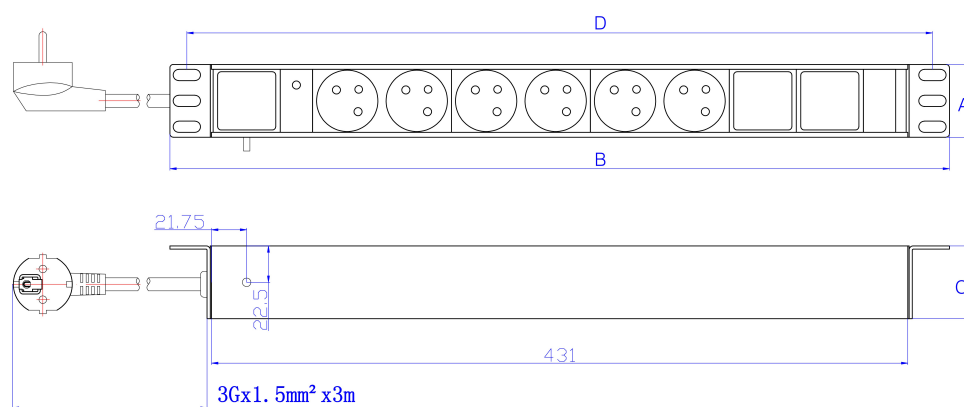

## Caractéristiques du produit

Élément	Valeur
dimension de fixation	482,6 mm (19 pouces)
sens de montage	horizontal
raccordement électrique	cordon de raccordement avec prise
finition du raccordement électrique	NFC (2 Pin DIN49441)
longueur du câble	3 m
nombre d'autres prises de courant	9 (NFC 2 Pin DIN49441)
largeur	482,6 mm
hauteur	62 mm

### Dessin de produit (non commuté)

All dimensions are in mm  
unless stated otherwise

Key	
A	Height
B	Width
C	Depth
D	Mounting Centres

### Dessin de produit (commuté)

All dimensions are in mm  
unless stated otherwise

Key	
A	Height
B	Width
C	Depth
D	Mounting Centres