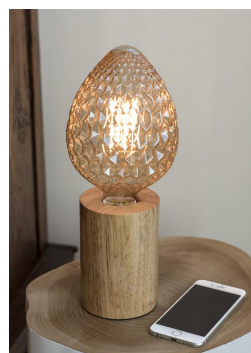

Table Lamp Round E27 Wood

Numéro d'article 140640

BAI Lampes à poser Bois E27 90x130 avec 1m cordon alimentation 2x0.75mm²
Interrupteur et Fiche Classe 2 220-250V Max 60W

Cette lampe de table ou support de lampe en bois convient aux sources lumineuses E27. L'extérieur est en bois blanc élégant. Livré avec un cordon de 1 mètre avec interrupteur et prise.

Attributs de Classification Générale

Groupe ETIM	Luminaires
Classe ETIM	Lampes à poser
Code produit	140640
Marque	Bailey
Nom série de produits	BaiLum table lamp
Type de produit	Wood

Attributs de classification