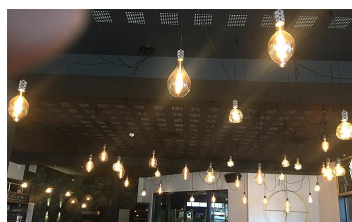

LED Big Benny B200 E27 DIM 3W (20W) 190lm 920 Or

Numéro d'article 80100040746

BAI LED Filament Big Benny E27 3W 2000K Or 190lm (20W) Gradable 230V-240V 920 320° 200x335 Lampe LED

Big is beautiful! Comme l'indique son nom, les lampes de cette série se caractérisent par leur taille. Les formes sont également si exceptionnelles que ces lampes à LED, en combinaison avec une belle douille et un cordon forment une sorte de luminaire à eux seuls.

Attributs de Classification Générale

Groupe ETIM	Lampes
Classe ETIM	Lampe LED
Code produit	80100040746
Marque	Bailey
Nom série de produits	Big Family
Type de produit	Big Benny

Attributs de classification