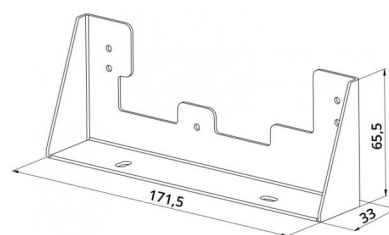

**View Blanc Support de meubles Acier**

Codes-articles: **100420**  
EAN: 7021981004200

**Électrique**

Tension: 230V

**Matériaux et finition**

Embase: Acier  
Couleur: Blanc

**Montage/Connexion**

Montage: Surface, Intérieur

**Dimensions (mm)**

Longueur (mm) L: 180  
Largeur (mm) W: 70  
Hauteur (mm) H: 40  
Poids (kg) brutto/netto: 0.2 / 0.1

**Emballage**

Dimensions de l'emballage (mm): 175 x 72 x 35

7 0 2 1 9 8 1 0 0 4 2 0 0