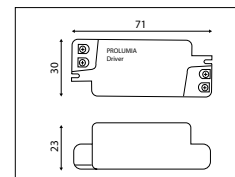

ARTIKELBOOM (ARBRE D'ARTICLE)

Art.nr. Art.no.	Uitvoering Version	Kleurtemperatuur Température de couleur		
40004 / xx / x	xx	x		
		Standaard (IP40) [Standard (IP40)]	Dimbaar (IP65) [Dimmable (IP65)]	
	26: 75x75mm	€ 32	€ 44	0: 3000K
	27: 100x100mm	€ 35	€ 47	1: 4200K
	28: 125x125mm	€ 43	€ 57	3: 2700K
	29: 155x155mm	€ 54	€ 67	5: 3000K, triac dimbaar (dimmable) *
	30: 185x185mm	€ 65	€ 78	6: 4200K, triac dimbaar (dimmable) *
	31: 215x215mm	€ 76	€ 90	8: 2700K, triac dimbaar (dimmable) *

5 JAAR GARANTIE
ANS DE GARANTIE

TECHNISCHE SPECIFICATIES (SPÉCIFICATIONS TECHNIQUES)

Versie Version	Vermogen Puissance (W)	Lichtstroom Flux lumineuse (LM)			LED stroom Courant LED (mA)	Cosinus Phi (Cos phi)	Gewicht Poids (g)	Sparing Découpé (mm)	Art. nr Art.no.
		2700K	3000K	4200K					
75x75mm	6 W	390	410	430	250 mA	> 0.50	90 g	Ø 55mm	4000426x
100x100mm	8 W	560	590	620	500 mA	> 0.90	151 g	Ø 80mm	4000427x
125x125mm	11 W	790	830	870	500 mA	> 0.90	231 g	Ø 105mm	4000428x
155x155mm	15 W	1100	1160	1210	500 mA	> 0.90	356 g	Ø 135mm	4000429x
185x185mm	22 W	1730	1820	1910	700 mA	> 0.90	478 g	Ø 165mm	4000430x
215x215mm	30 W	2260	2380	2490	1000 mA	> 0.90	662 g	Ø 195mm	4000431x

Lichtbron (Source lumineuse): SMD LED
Verlichtingshoek (Angle d'éclairage): 120°
Kleurweergave (Color rendering): Ra >80
Bedrijfstemperatuur (Température de fonctionnement): -20°C - +50°C
Aantal branduren (Durée de vie): > 50,000
LED voeding (inclusief) (LED driver (inclus)): CE
Voedingsspanning (Puissance alimentations): 220 - 240V AC 50Hz
Veiligheidsklasse (Safety class): Klasse II (Classe II)

ACCESSOIRES

Opbouwringen

Anneux de construction

Bestemd voor Au profit de	Afmeting Taille	Kleur Couleur	Art.nr. Art.no.	Prijs Prix
Pro-Space S 155x155mm	# 154,5mm x 37mm	Wit (White)	40004183	€ 15
Pro-Space S 185x185mm	# 184,5mm x 37mm	Wit (White)	40004184	€ 17,50
Pro-Space S 215x215mm	# 214,5mm x 37mm	Wit (White)	40004185	€ 20
Pro-Space S 155x155mm	# 154,5mm x 37mm	Zwart (Black)	40004193	€ 15
Pro-Space S 185x185mm	# 184,5mm x 37mm	Zwart (Black)	40004194	€ 17,50
Pro-Space S 215x215mm	# 214,5mm x 37mm	Zwart (Black)	40004195	€ 20