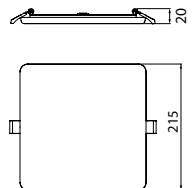

Pro-Space S 215x215mm
30W