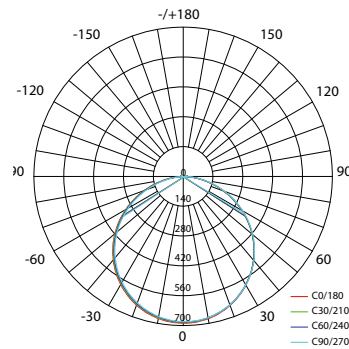

PRO-SPACE S

DIAGRAMMEN GEBASEERD OP 40004310 (215X215 MM / 3000K / 30W)
DIAGRAMMES BASÉS SUR 40004310 (215X215 MM / 3000K / 30W)

KENMERKEN (CARACTERISTIQUES)

- Uniform verlicht
- Randloos design
- Geringe inbouwdiepte
- IP66
- IK08

- Illumination uniforme
- Design sans bordure
- Faible profondeur d'installation
- IP66
- IK08