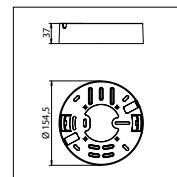

T.b.v. (pour) 4000423x