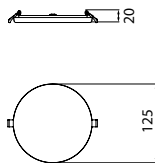

UNIVERSELLEMENT APPLICABLE EN RAISON DE LA FAIBLE PROFONDEUR D'INSTALLATION

Pro-Space R Ø75mm
6W

Pro-Space R Ø100mm
8W

Pro-Space R Ø125mm
11W

Pro-Space R Ø155mm
15W

Pro-Space R Ø185mm
22W

Pro-Space R Ø215mm
30W