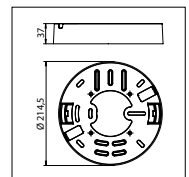

T.b.v. (pour) 4000425x