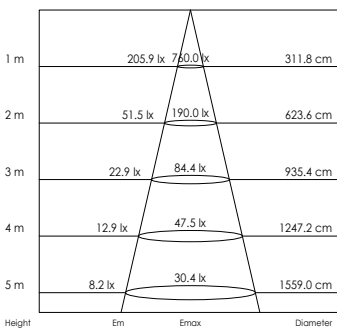

PRO-SPACE R

DIAGRAMMEN GEBASEERD OP 40004250 (Ø 215 MM / 3000K / 30W)
DIAGRAMMES BASÉS SUR 40004250 (Ø 215 MM / 3000K / 30W)