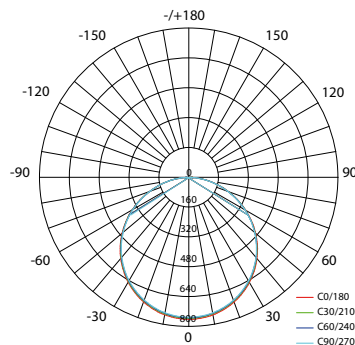

PRO-SPACE R

DIAGRAMMEN GEBASEERD OP 40004250 (Ø 215 MM / 3000K / 30W)
DIAGRAMMES BASÉS SUR 40004250 (Ø 215 MM / 3000K / 30W)

KENMERKEN (CARACTERISTIQUES)

- Uniform verlicht
- Randloos design
- Geringe inbouwdiepte
- IP66
- IK08