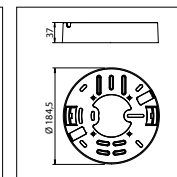

T.b.v. (pour) 4000424x