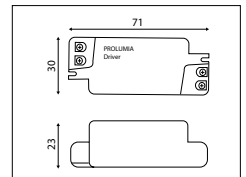

ARTIKELBOOM (ARBRE D'ARTICLE)

Art.nr. Art.no.	Uitvoering Version	Kleurtemperatuur Température de couleur	
40004 / xx / x	xx	x	
		Standaard (IP40) (Standard (IP40))	Dimbaar (IP65) (Dimmable (IP65))
	20: Ø 75mm	€ 32	€ 44
	21: Ø 100mm	€ 35	€ 47
	22: Ø 125mm	€ 43	€ 57
	23: Ø 155mm	€ 54	€ 67
	24: Ø 185mm	€ 65	€ 78
	25: Ø 215mm	€ 76	€ 90
			0: 3000K
			1: 4200K
			3: 2700K
			5: 3000K, triac dimbaar (dimmable) *
			6: 4200K, triac dimbaar (dimmable) *
			8: 2700K, triac dimbaar (dimmable) *

5 JAAR GARANTIE
ANS DE GARANTIE

TECHNISCHE SPECIFICATIES (SPÉCIFICATIONS TECHNIQUES)

Versie Version	Vermogen Puissance (W)	Lichtstroom Flux lumineuse (LM)			LED stroom Courant LED (mA)	Cosinus Phi (Cos phi)	Gewicht Poids (g)	Sparing Découpé (mm)	Art. nr Art.no.
		2700K	3000K	4200K					
Ø 75mm	6 W	380	400	420	250 mA	> 0.50	74 g	Ø 55mm	4000420x
Ø 100mm	8 W	540	570	590	500 mA	> 0.90	117 g	Ø 80mm	4000421x
Ø 125mm	11 W	760	800	840	500 mA	> 0.90	177 g	Ø 105mm	4000422x
Ø 155mm	15 W	1050	1100	1160	500 mA	> 0.90	284 g	Ø 135mm	4000423x
Ø 185mm	22 W	1640	1730	1810	700 mA	> 0.90	373 g	Ø 165mm	4000424x
Ø 215mm	30 W	2110	2220	2330	1000 mA	> 0.90	536 g	Ø 195mm	4000425x

Lichtbron (Source lumineuse): SMD LED
Verlichtingshoek (Angle d'éclairage): 120°
Kleurweergave (Color rendering): Ra >80
Bedrijfstemperatuur (Température de fonctionnement): -25°C - +50°C
Aantal branduren (Durée de vie): > 50,000
LED voeding (inclusief) (LED driver (inclus)): CE
Voedingsspanning (Puissance alimentations): 220 - 240V AC 50Hz
Veiligheidsklasse (Safety class): Klasse II (Classe II)

ACCESSOIRES

Opbouwringen

Anneux de construction

Bestemd voor Au profit de	Afmeting Taille	Kleur Couleur	Art.nr. Art.no.	Prijs Prix
Pro-Space R Ø 155mm	Ø 154,5mm x 37mm	Wit (Blanc)	40004180	€ 15
Pro-Space R Ø 185mm	Ø 184,5mm x 37mm	Wit (Blanc)	40004181	€ 17,50
Pro-Space R Ø 215mm	Ø 214,5mm x 37mm	Wit (Blanc)	40004182	€ 20
Pro-Space R Ø 155mm	Ø 154,5mm x 37mm	Zwart (Noir)	40004190	€ 15
Pro-Space R Ø 185mm	Ø 184,5mm x 37mm	Zwart (Noir)	40004191	€ 17,50
Pro-Space R Ø 215mm	Ø 214,5mm x 37mm	Zwart (Noir)	40004192	€ 20