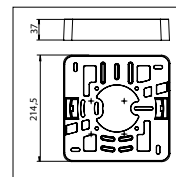

T.b.v. (pour) 4000431x