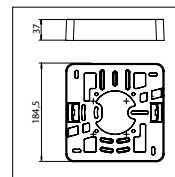

T.b.v. (pour) 4000430x