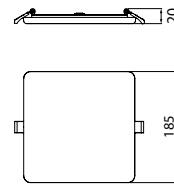

Pro-Space S 185x185mm
22W