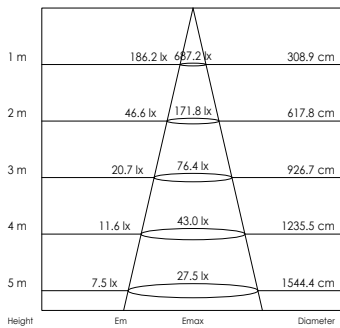

PRO-SPACE S

DIAGRAMMEN GEBASEERD OP 40004310 (215X215 MM / 3000K / 30W)
DIAGRAMMES BASÉS SUR 40004310 (215X215 MM / 3000K / 30W)

KENMERKEN (CARACTERISTIQUES)

- Uniform verlicht
- Randloos design
- Geringe inbouwdiepte
- IP66
- IK08

- Illumination uniforme
- Design sans bordure
- Faible profondeur d'installation
- IP66
- IK08