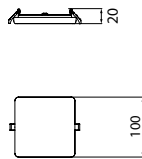

Pro-Space S 100x100mm
8W