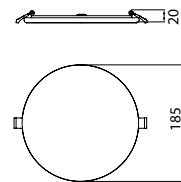

Pro-Space R Ø185mm
22W