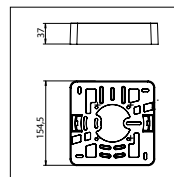

T.b.v. (pour) 4000429x