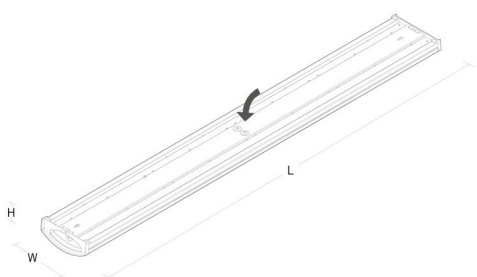

Embase: Acier, aluminium
 Couleur: Blanc (RAL 9003)
 Matériau de la verrine: PMMA (Polyméthacrylate de méthyle)

Montage/Connexion

Montage: Surface, Intérieur
 Module: 1200
 Embayage: Bornier sans vis

Dimensions (mm)

Longueur (mm) L: 1220
 Largeur (mm) W: 151
 Hauteur (mm) H: 54
 Poids (kg) brutto/netto: 3 / 2.5

Emballage

Dimensions de l'emballage (mm): 1245 x 160 x 60

7 0 2 1 9 8 1 1 1 7 5 5