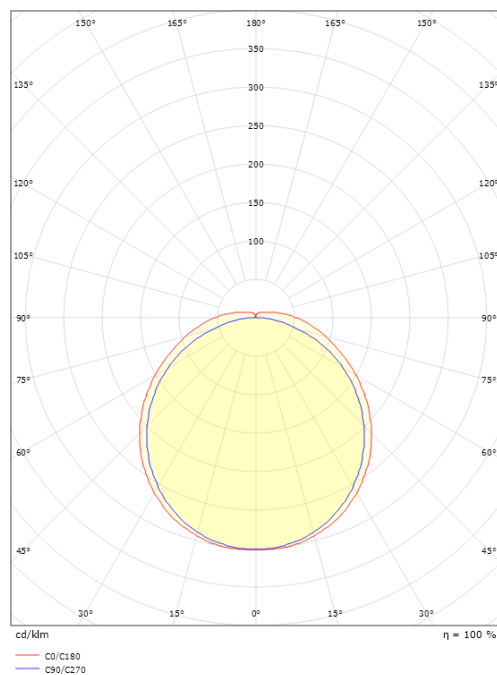

Wave 1200 Blanc 5280lm 3000K Ra>80 Non dimmable

Codes-articles: 111175
 EAN: 7021981111755

Électrique

Wattage: 42W
 System wattage: 42W
 Tension: 230V
 Nombre maximal de luminaires par disjoncteur: B10: 14, B16: 23, C10: 22, C16: 36

Source lumineuse

Type de source lumineuse: LED
 Source lumineuse incluse: Oui
 Luminous flux: 5280lm
 Efficacité: 126 lm/W
 Température des couleurs: 3000K
 Rendu des couleurs (CRI): Ra>80
 Facteur MacAdams: SDCM: 3
 Durée de vie: L70/B10>100,000
 Durée de vie: L80/B10>70,000
 Distribution de la lumière: Directe
 Optique: Plastic Opal
 Faisceau: 110°
 UGR: UGR<25
 Groupe de risque photobiologique: RG 0

Embase: Acier, aluminium
 Couleur: Blanc (RAL 9003)
 Matériau de la verrine: PMMA (Polyméthacrylate de méthyle)

Montage/Connexion

Montage: Surface, Intérieur
 Module: 1200
 Embayage: Bornier sans vis

Dimensions (mm)

Longueur (mm) L: 1220
 Largeur (mm) W: 151
 Hauteur (mm) H: 54
 Poids (kg) brutto/netto: 3 / 2.5

Emballage

Dimensions de l'emballage (mm): 1245 x 160 x 60

7 0 2 1 9 8 1 1 1 7 5 5