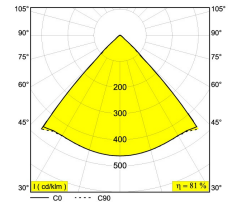

Date

Name

Client

Project name

Quote#

Type/Quantity

29/06/2018 18:14:27

MONO II LED 930

223 13 811 930

[Lien web](#)

Coloris disponibles: ALU GRIS (223 13 811 930 A)
GRIS FONCE (223 13 811 930 N)

INCL. 1 x LED WHITE 7,1W / CRI>90 / 3000K / 774lm
INCL. 1 x LENS
INCL. LED POWER SUPPLY 350 mA-DC

Technics LED: Source lumineuse: 774 lm // 7 W // 116 lm/W
Luminaire: 629 lm // 8 W // 77 lm/W

220-240V / 50-60Hz

Classe: II

Poids: 0.4 KG
Niveau de protection: IP54
Distance minimale: indis.

Pour obtenir des instructions d'installation détaillées, Consultez le manuel svp