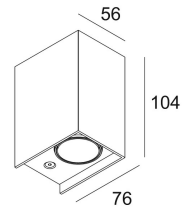

Date

Name

Client

Project name

Quote#

Type/Quantity

29/06/2018 18:14:27

MONO II LED 930

223 13 811 930

[Lien web](#)

Coloris disponibles: ALU GRIS (223 13 811 930 A)
GRIS FONCE (223 13 811 930 N)

INCL. 1 x LED WHITE 7,1W / CRI>90 / 3000K / 774lm
INCL. 1 x LENS
INCL. LED POWER SUPPLY 350 mA-DC

Technics LED: Source lumineuse: 774 lm // 7 W // 116 lm/W
Luminaire: 629 lm // 8 W // 77 lm/W

220-240V / 50-60Hz

Classe: II

Poids: 0.4 KG
Niveau de protection: IP54
Distance minimale: indis.

Pour obtenir des instructions d'installation détaillées, Consultez le manuel svp