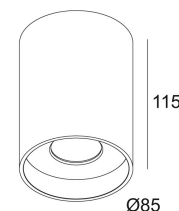

Quote# \_\_\_\_\_

\_\_\_\_\_

Type/Quantity \_\_\_\_\_

\_\_\_\_\_

30/06/2018 18:08:02

**QOBY R 92733 DIM8**  
**251 78 811 922 ED8**

[Lien web](#)

Coloris disponibles: NOIR (251 78 811 922 ED8 B)  
 BLANC (251 78 811 922 ED8 W)

INCL. 1 x LED WHITE 10,4W / CRI>90 / 2700K / 1032lm  
 INCL. 1 x REFLECTOR FL-33°  
 INCL. DIMMABLE LED POWER SUPPLY 500mA-DC  
 MAINS DIMMING - TRAILING EDGE

Technics LED: Source luminaire: 1032 lm // 10 W // 105 lm/W  
 Luminaire: 12 W