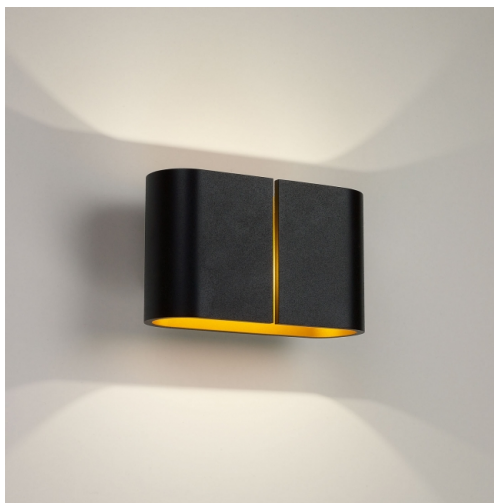

[Lien web](#)

Coloris disponibles: NOIR-OR MAT (275 07 92 ED8 B-MMAT)
BLANC-BLANC (275 07 92 ED8 W-W)

INCL. 2 x LED WHITE 5W / CRI>90 / 2700K / 433lm
INCL. LED POWER SUPPLY 500mA-DC
MAINS DIMMING - TRAILING EDGE

Technics LED: Source lumineuse: 866 lm // 10 W // 87 lm/W
Luminaire: 282 lm // 12 W // 25 lm/W

220-240V / 50-60Hz

Classe: I

Poids: 1 KG
Niveau de protection: IP20
Distance minimale: indis.

Pour obtenir des instructions d'installation détaillées, Consultez le manuel svp [275_07_92_HAND.pdf](#)