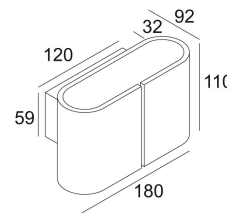

[Lien web](#)

Coloris disponibles: NOIR-OR MAT (275 07 92 ED8 B-MMAT)
BLANC-BLANC (275 07 92 ED8 W-W)

INCL. 2 x LED WHITE 5W / CRI>90 / 2700K / 433lm
INCL. LED POWER SUPPLY 500mA-DC
MAINS DIMMING - TRAILING EDGE

Technics LED: Source lumineuse: 866 lm // 10 W // 87 lm/W
Luminaire: 282 lm // 12 W // 25 lm/W

220-240V / 50-60Hz

Classe: I

Poids: 1 KG
Niveau de protection: IP20
Distance minimale: indis.

Pour obtenir des instructions d'installation détaillées, Consultez le manuel svp [275_07_92_HAND.pdf](#)