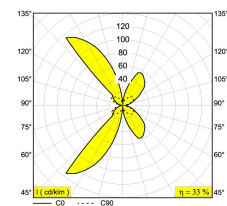

Date _____

_____

Name _____

_____

Client _____

_____

Project name _____

_____

Quote# _____

_____

Type/Quantity _____

_____

01/07/2018 09:50:43

VISO 927 DIM8
275 07 92 ED8

[Lien web](#)

Coloris disponibles: NOIR-OR MAT (275 07 92 ED8 B-MMAT)
BLANC-BLANC (275 07 92 ED8 W-W)

INCL. 2 x LED WHITE 5W / CRI>90 / 2700K / 433lm
INCL. LED POWER SUPPLY 500mA-DC
MAINS DIMMING - TRAILING EDGE

Technics LED: Source lumineuse: 866 lm // 10 W // 87 lm/W
Luminaire: 282 lm // 12 W // 25 lm/W

220-240V / 50-60Hz

Classe: I

Poids: 1 KG
Niveau de protection: IP20
Distance minimale: indis.

Pour obtenir des instructions d'installation détaillées, Consultez le manuel svp [275_07_92_HAND.pdf](#)