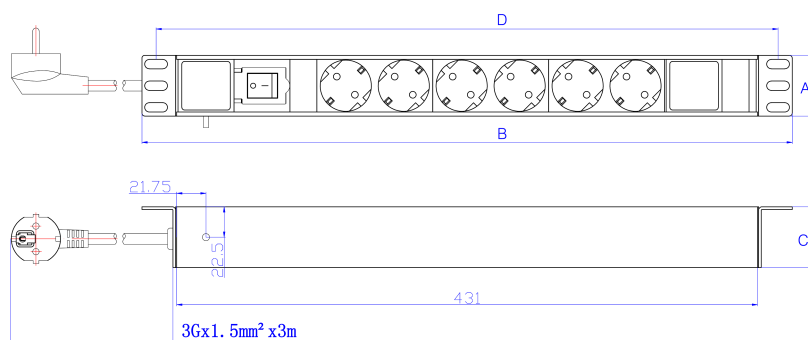

## Caractéristiques du produit

Élément	Valeur
dimension de fixation	482,6 mm (19 pouces)
dimensions de montage	465 mm
sens de montage	horizontal
raccordement électrique	cordon de raccordement avec prise
finition du raccordement électrique	2 Pin DIN49441
longueur du câble	3 m

# UDE Excel à 6 Voies Horizontal - 6x Prises Schuko, Connecteur Schuko avec Interrupteur

Référence du produit: 555-072

**excel**  
without compromise.

nombre de prises avec contact de terre	5
nombre d'unités en hauteur (HE)	2
largeur	482,6 mm
hauteur	62 mm
profondeur	45 mm
tension d'alimentation	250 V
filtre anti-parasite réseau	non
commutable	oui
avec affichage LED	oui
avec matériau de fixation	oui

### Dessin de produit

Key	
A	Height
B	Width
C	Depth
D	Mounting Centres

All dimensions are in mm unless stated otherwise