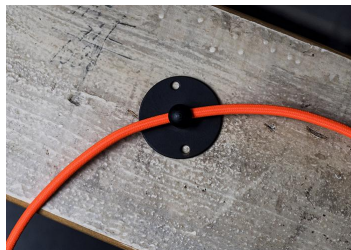

Serre-câble Plafond/Mur Noir

Numéro d'article 140926

BAI Serre-câble Plafond/Mur en Métal Noir

Avec ce serre-câble très polyvalent, vous pouvez accrocher chaque lampe au point souhaité. Il n'y a plus d'obstacles si vous n'avez pas de prise de courant exactement là où vous le souhaitez. Par exemple, créez un appareil "Spider".

Attributs de Classification Générale

Groupe ETIM	Accessoires d'éclairage
Classe ETIM	Accessoires mécaniques pour luminaires
Code produit	140926
Marque	Bailey
Nom série de produits	Ceiling cup
Type de produit	Ceiling/wall cord grip

Attributs de classification

diamètre [mm]	50
hauteur [mm]	21
matériau	autre
couleur	noir
transparent	Non
pièce détachée	Non
accessoire	Oui
type d'accessoire	élément de décoration

Produits similaires

142289
Serre-câble plafond
Plastique tube Noir

142292
Serre-câble Mur Rond
Plastic Noir

142295
Serre-câble
Plafond/Mur Plastique
tube Noir