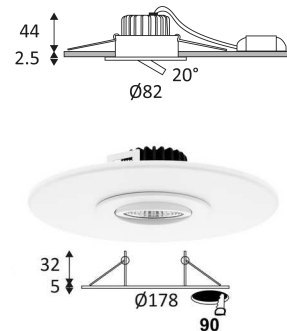

AL1014 RDX WARM

- Downlight encastré rond orientable.
- Fixation par ressorts.
- Peut être recouvert par un isolant déroulé.
- Température de couleur variable de 1800K à 3000K suivant l'intensité de dimming.
- Convertisseur dimmable déporté fourni.
- Compatible avec variateur début et fin de phase.
- En option, convertisseur dimmable DALI CD140 à commander séparément.
- Bague couvrant un diamètre de perçage de 90 à 120mm à commander séparément.

Montage au plafond en encastré uniquement.

Usage intérieur uniquement.

Protection contre la pénétration des corps solides supérieurs à 1mm. Protection contre les projections d'eau.

Résistance : 0,23 Joule.

Produit alimenté sous une très basse tension de sécurité (T.B.T.S) qui n'excède pas 50V (valeur efficace en courant alternatif).

Diamètre de percement pour insérer le luminaire. (68mm)

Hauteur de faux-plafond minimum pour y inclure le luminaire. (55mm)