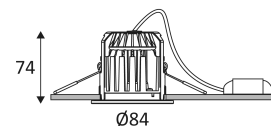

LEWA RD

- Downlight encastré rond fixe 4 en 1.
- Températures de couleur au choix via un interrupteur à l'arrière du luminaire.
- Fixation par ressorts.
- Peut être recouvert par un isolant déroulé.
- Double bornier automatique.
- Convertisseur dimmable déporté fourni.
- Compatible avec variateur début et fin de phase.
- Finition 30 livrée avec bague interchangeable en nickel satiné.