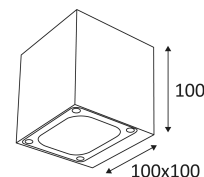

KUBO

- Applique murale pour éclairage extérieur.
- Eclairage "up&down".
- Convertisseur non dimmable intégré dans l'appareil.

CODE	COULEUR	MATIÈRE	AC	LED	T° (K)	Nominal Lumen	System Lumen
OU334WW24	ANTHRACITE	FONTE D'ALUMINIUM	AC 230V	2x6W	3000K	2x500 Lm	2x387 Lm

Montage sur un mur uniquement. Ce luminaire éclaire avec 2 zones d'éclairage.

Usage extérieur.

Protection contre les poussières et contre les projections d'eau.

Résistance : 5 Joule.

Produit à isolation principale qui comporte des dispositifs reliant l'ensemble de ses parties métalliques accessibles au conducteur de protection.

Faisceau 30°.

Homologation CE.

IRC>80

"Durée de vie" des moteurs de lumière.

RG1.

Testé à 650°.

Alimentation incluse.

Garantie 2 ans.

Courbe photométrique disponible sur le site web: www.indigo-lighting.com