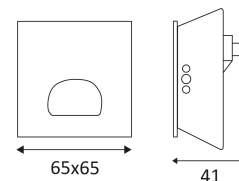

MAKA

- Encastré mural décoratif carré pour l'éclairage de circulations.
- Fixation par lamelles.
- Boîtier d'encastrement inclus.
- Ne nécessite pas de convertisseur.
- Non dimmable.

CODE	COULEUR	MATIÈRE	AC	LED	T° (K)	Nominal Lumen	System Lumen
WA174WW05	NOIR MAT	ALUMINIUM	AC 230V	4W	3000K	330 Lm	123 Lm
WA174WW30	BLANC MAT	ALUMINIUM	AC 230V	4W	3000K	330 Lm	123 Lm

NOIR MAT

BLANC MAT

Montage sur un mur en encastré uniquement.

Usage intérieur uniquement.

Produit à isolation principale qui comporte des dispositifs reliant l'ensemble de ses parties métalliques accessibles au conducteur de protection.

Protection contre les pénétrations des corps solides supérieurs à 12mm. Protection contre les chutes verticales de gouttes d'eau avec angle d'inclinaison de max. 60°.

Résistance : 0,50 Joule.

Diamètre de percement pour insérer le luminaire. (56mm)

Homologation CE.

IRC>80

"Durée de vie" des moteurs de lumière.

RG1.

Testé à 650°.

Luminaire équipé d'un module LED en 230V.

Garantie 3 ans.