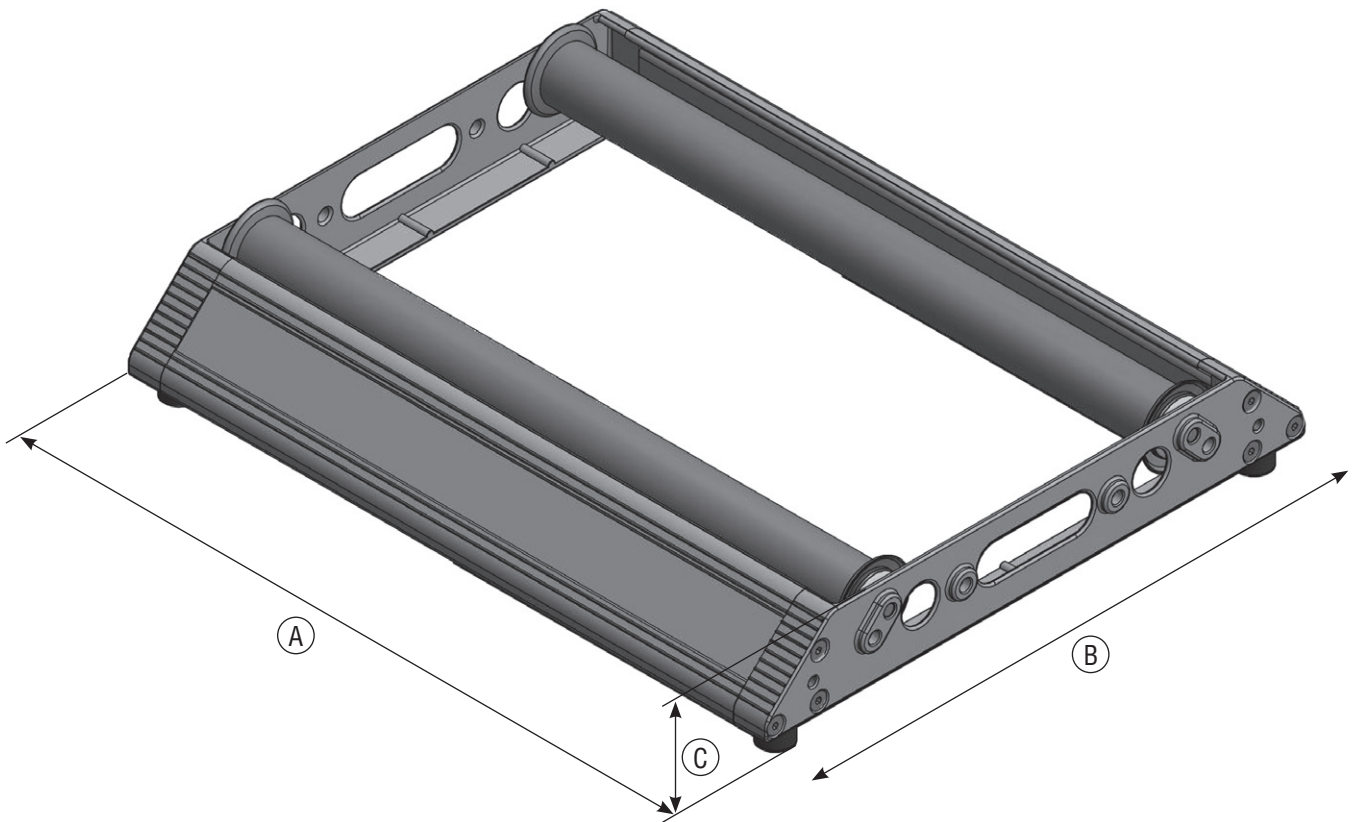

OriginalXL

TECHNISCHE DATEN

Tragfähigkeit	200 kg
Gewicht ohne Lenkrollen	10 kg
Max. Trommelbreite	670 mm
A) Breite	710 mm
B) Länge	530 mm
C) Höhe	100 mm

BESTELL-NR.

Original XL	A90103
-------------	--------

ZUBEHÖR

Lenkrollen (Set = 4 Stück)	A90301
----------------------------	--------

TECHNICAL DATA

Load-bearing capacity	200 kg
Weight without mobility rollers	10 kg
Max. drum width	670 mm
A) Width	710 mm
B) Length	530 mm
C) Height	100 mm

ORDER CODES

Original XL	A90103
-------------	--------

ACCESSORIES

Castors (set = 4 pcs.)	A90301
------------------------	--------