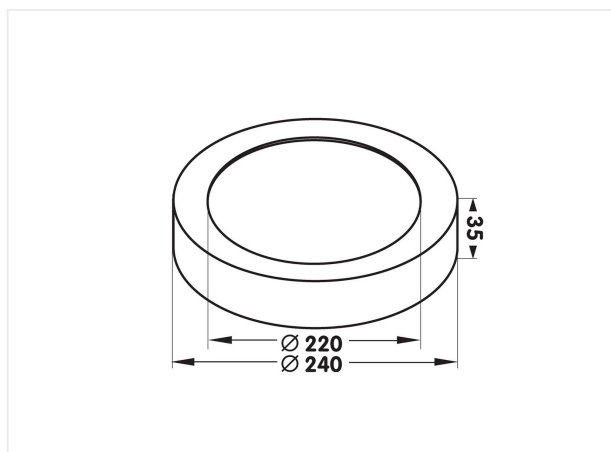

Moon Sensor Emergency blanc

Plafonnier LED équipé d'un détecteur de mouvement et d'un crépusculaire intégré et unité de secours. Il convient particulièrement bien pour les cages d'escaliers, débarras, garages ou caves. Réglage facile de la sensibilité, la durée d'allumage et la fonction de veille.

20 W 230 V IP54 CCT 3000K Im 1600 IRC >80 PF 0,96

| | |
|----------------|------------|
| Référence | MN24018WSE |
| Prix excl. TVA | € 207,50 |

| | |
|-----------------------|--------------------|
| Diamètre | 240 mm |
| Hauteur | 35 mm |
| Matériel | Aluminium |
| Couleur | Blanc mat RAL 9010 |
| LED | SMD LEDs Samsung |
| Temp de couleur | 3000K |
| Lumen | 1600 lm |
| Courant Led | 300 mA |
| CRI | >80 |
| IP | IP54 |
| Power factor | 0,96 |
| Durée de vie batterie | 2 ans |
| Label énergétique | D |