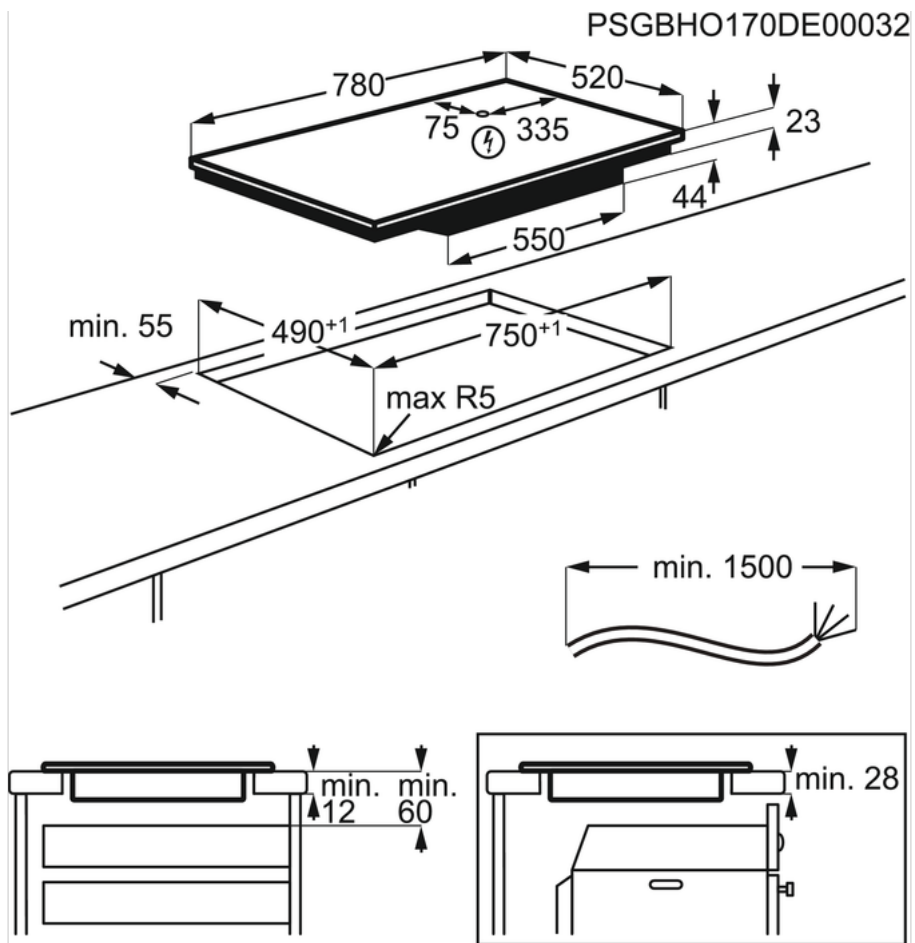

Caractéristiques :

- MaxiSense®, la table de cuisson avec plus de flexibilité
- OptiHeat Control : indication de la chaleur résiduelle en 3 niveaux : brûlant, chaud ou froid
- Zones à induction avec fonction booster
- Détection de casserole
- Fonction de réchauffement automatique
- Fonction sécurité enfants
- Arrêt automatique
- FlexiBridge : définissez la zone idéale en combinant différents segments
- Fonction PowerSlide : déplacez votre poêle dans différentes zones à température déterminée pour frire, cuire ou maintenir au chaud
- OptiFix™ : pour une installation aisée
- Zone avant gauche : 2300/3200W/220mm
- Zone arrière gauche : 2300/3200W/220mm
- Zone centrale arrière : 2300/3200W/210mm
- Zone avant droite : 1800/2800W/180mm
- Fonction Pause pour de courtes interruptions
- Minuteur Öko
- Minuteur CountUp
- Hob²Hood: commandes de la hotte via la table de cuisson
- Table de cuisson avec bords biseautés

Spécifications techniques :

- Table de cuisson : Induction
- Valeur de raccordement (W) : 7350
- Valeur de raccordement au gaz (W) : 0
- Dimensions (LxP) en mm : 780x520
- Dimensions d'encastrement (HxLxP) en mm : 44x750x490
- Cadre : 4 bords biseautés
- Type de support(s) : Sans
- Voltage (V) : 220-240/400V2N
- Accessoires en option : No
- Code EAN : 7332543592166
- Product Partner Code : E - Generic Partner All
- Prix conseillé : 1349.99

Description du produit

Table de cuisson à induction, 80 cm, FlexiBridge + 2 zones, bords biseautés

IKE84471FB Table de cuisson

"Table de cuisson induction