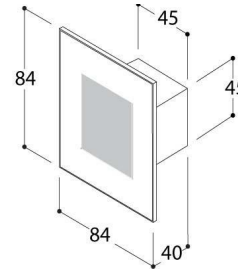

Images

La description

Elite est une élégante applique murale qui sert d'éclairage d'orientation dans le couloir ou sur les marches d'un escalier. Afin de trouver des solutions communes pour le marché des projets, TAL et sa société sœur Lithoss ont collaboré pour améliorer le design du modèle Elite classique. L'Elite NPG a la même plaque de recouvrement que la prise de courant Void Square de la célèbre marque d'interrupteurs. L'applique murale s'adapte aux boîtiers d'encastrement creux standard pour les interrupteurs et est donc facile à installer. De plus, le convertisseur est intégré et l'appareil donc être raccordé directement au réseau d'éclairage. Elite est disponible dans les finitions suivantes : blanc texturé, noir texturé, chromé et acier inoxydable.

Spécifications (145611)

Température du couleur:	3000K	Taille du trou:	Wallbox R or SQ
Angle de faisceau:	120°	Profondeur d'installation:	50
Input:	230V 50-60Hz AC	Poids:	0,30 kg
Source:	LP LED WW	Dimmable:	NOT DIMMABLE
Flux lumineux net:	1 x 85	Puissance:	1 x 0,8W
Flux lumineux brut:	1 x 60	Convertisseur:	Converter incorporated
Indice de rendu des couleurs:	80		
Localisation:	Indoor		
Application:	Wall		