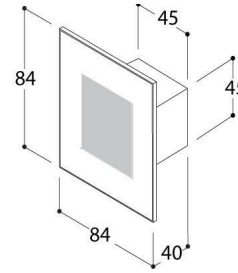

Images

La description

Elite est une élégante applique murale qui sert d'éclairage d'orientation dans le couloir ou sur les marches d'un escalier. Afin de trouver des solutions communes pour le marché des projets, TAL et sa société sœur Lithoss ont collaboré pour améliorer le design du modèle Elite classique. L'Elite NPG a la même plaque de recouvrement que la prise de courant Void Square de la célèbre marque d'interrupteurs. L'applique murale s'adapte aux boîtiers d'encastrement creux standard pour les interrupteurs et est donc facile à installer. De plus, le convertisseur est intégré et l'appareil donc être raccordé directement au réseau d'éclairage. Elite est disponible dans les finitions suivantes : blanc texturé, noir texturé, chromé et acier inoxydable.

Spécifications (145610)

Température du couleur:	3000K	Taille du trou:	Wallbox R or SQ
Angle de faisceau:	120°	Profondeur d'installation:	50
Input:	230V 50-60Hz AC	Poids:	0,30 kg
Source:	LP LED WW	Dimmable:	NOT DIMMABLE
Flux lumineux net:	1 x 85	Puissance:	1 x 0,8W
Flux lumineux brut:	1 x 60	Convertisseur:	Converter incorporated
Indice de rendu des couleurs:	80		
Localisation:	Indoor		
Application:	Wall		