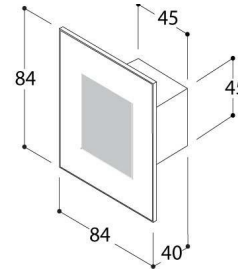

Images

La description

Elite est une élégante applique murale qui sert d'éclairage d'orientation dans le couloir ou sur les marches d'un escalier. Afin de trouver des solutions communes pour le marché des projets, TAL et sa société sœur Lithoss ont collaboré pour améliorer le design du modèle Elite classique. L'Elite NPG a la même plaque de recouvrement que la prise de courant Void Square de la célèbre marque d'interrupteurs. L'applique murale s'adapte aux boîtiers d'encastrement creux standard pour les interrupteurs et est donc facile à installer. De plus, le convertisseur est intégré et l'appareil donc être raccordé directement au réseau d'éclairage. Elite est disponible dans les finitions suivantes : blanc texturé, noir texturé, chromé et acier inoxydable.

Spécifications (145541)

Température du couleur:	2700K	Taille du trou:	Wallbox R or SQ
Angle de faisceau:	120°	Profondeur d'installation:	50
Input:	230V 50-60Hz AC	Poids:	0,30 kg
Source:	LP LED WW	Dimmable:	NOT DIMMABLE
Flux lumineux net:	1 x 85	Puissance:	1 x 0,8W
Flux lumineux brut:	1 x 60	Convertisseur:	Converter incorporated
Indice de rendu des couleurs:	80		
Localisation:	Indoor		
Application:	Wall		