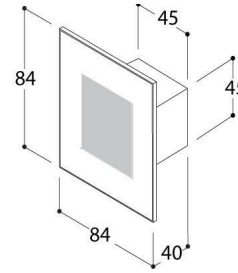

## Images

## La description

Elite est une élégante applique murale qui sert d'éclairage d'orientation dans le couloir ou sur les marches d'un escalier. Afin de trouver des solutions communes pour le marché des projets, TAL et sa société sœur Lithoss ont collaboré pour améliorer le design du modèle Elite classique. L'Elite NPG a la même plaque de recouvrement que la prise de courant Void Square de la célèbre marque d'interrupteurs. L'applique murale s'adapte aux boîtiers d'encastrement creux standard pour les interrupteurs et est donc facile à installer. De plus, le convertisseur est intégré et l'appareil donc être raccordé directement au réseau d'éclairage. Elite est disponible dans les finitions suivantes : blanc texturé, noir texturé, chromé et acier inoxydable.

## Spécifications (145531)

Température du couleur:	2700K	Taille du trou:	Wallbox R or SQ
Angle de faisceau:	120°	Profondeur d'installation:	50
Input:	230V 50-60Hz AC	Poids:	0,30 kg
Source:	LP LED WW	Dimmable:	NOT DIMMABLE
Flux lumineux net:	1 x 85	Puissance:	1 x 0,8W
Flux lumineux brut:	1 x 60	Convertisseur:	Converter incorporated
Indice de rendu des couleurs:	80		
Localisation:	Indoor		
Application:	Wall		