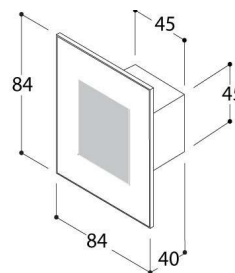

Images

La description

Elite est une élégante applique murale qui sert d'éclairage d'orientation dans le couloir ou sur les marches d'un escalier. Afin de trouver des solutions communes pour le marché des projets, TAL et sa société sœur Lithoss ont collaboré pour améliorer le design du modèle Elite classique. L'Elite NPG a la même plaque de recouvrement que la prise de courant Void Square de la célèbre marque d'interrupteurs. L'applique murale s'adapte aux boîtiers d'encastrement creux standard pour les interrupteurs et est donc facile à installer. De plus, le convertisseur est intégré et l'appareil donc être raccordé directement au réseau d'éclairage. Elite est disponible dans les finitions suivantes : blanc texturé, noir texturé, chromé et acier inoxydable.

Spécifications (145626)

| | | | |
|-------------------------------|-----------------|-----------------|------------------------|
| Température du couleur: | 3000K | Taille du trou: | Wallbox R or SQ |
| Angle de faisceau: | 120° | Poids: | 0,30 kg |
| Input: | 230V 50-60Hz AC | Dimmable: | NOT DIMMABLE |
| Source: | LP LED WW | Puissance: | 1 x 0,8W |
| Flux lumineux net: | 1 x 85 | Convertisseur: | Converter incorporated |
| Flux lumineux brut: | 1 x 60 | | |
| Indice de rendu des couleurs: | 80 | | |
| Localisation: | Indoor | | |
| Application: | Wall | | |