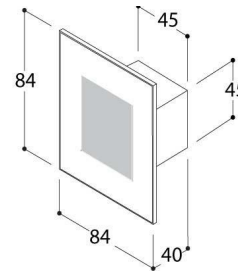

Images

La description

Elite est une élégante applique murale qui sert d'éclairage d'orientation dans le couloir ou sur les marches d'un escalier. Afin de trouver des solutions communes pour le marché des projets, TAL et sa société sœur Lithoss ont collaboré pour améliorer le design du modèle Elite classique. L'Elite NPG a la même plaque de recouvrement que la prise de courant Void Square de la célèbre marque d'interrupteurs. L'applique murale s'adapte aux boîtiers d'encastrement creux standard pour les interrupteurs et est donc facile à installer. De plus, le convertisseur est intégré et l'appareil donc être raccordé directement au réseau d'éclairage. Elite est disponible dans les finitions suivantes : blanc texturé, noir texturé, chromé et acier inoxydable.

Spécifications (145621)

Température du couleur:	3000K	Taille du trou:	Wallbox R or SQ
Angle de faisceau:	120°	Profondeur d'installation:	50
Input:	230V 50-60Hz AC	Poids:	0,30 kg
Source:	LP LED WW	Dimmable:	NOT DIMMABLE
Flux lumineux net:	1 x 85	Puissance:	1 x 0,8W
Flux lumineux brut:	1 x 60	Convertisseur:	Converter incorporated
Indice de rendu des couleurs:	80		
Localisation:	Indoor		
Application:	Wall		