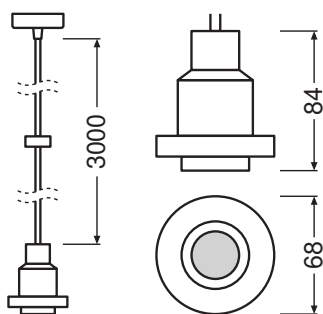

DONNÉES TECHNIQUES

DONNÉES ÉLECTRIQUES

Tension nominale	220...240 V
Fréquence du réseau	50...60 Hz
Classe de protection	I

DIMENSIONS ET POIDS

Diamètre	68,00 mm
Hauteur	84,00 mm
Poids du produit	481,00 g
Longueur de câble	3000 mm

Matériau & couleurs

Couleur du produit	Doré
Couleur du teinte	Doré
Matériau de corps	Aluminium

APPLICATION & MONTAGE

Plage de température ambiante	Non pertinent
Plage de température de stockage	Non pertinent
Type de connexion	Bornier à vis, 3 pôles
Type de protection	IP20
Indice de protec. IK (résist. aux [PIM])	IK03
Dimmable	Non
Montage	Suspended
Emplacement montage	Plafond