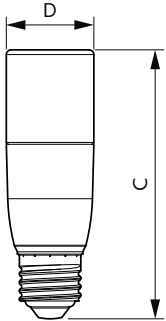

Données du produit

Caractéristiques générales	
Culot	E27 [E27]
Conforme à la directive RoHS UE	Oui
Durée de vie nominale (nom.)	15000 h
Cycle d'allumage	50000X
Type technique	9.5-68W
Puissance équivalente 68 W	
Heure de démarrage (nom.) 0,5 s	
Temps de chauffage à 60% du flux lumineux (nom.) 0,5 s	
Facteur de puissance (nom.) 0,51	
Tension (nom.) 220-240 V	
Photométries et Colorimétries	
Code couleur	830 [CCT de 3000 K]
Angle d'émission du faisceau (nom.)	240 °
Flux lumineux (nom.)	950 lm
Couleur	Blanc (WH)
Température de couleur proximale (nom.)	3000 K
Efficacité lumineuse (valeur nominale)	100,00 lm/W
Variation des coordonnées trichromatiques en fonction du temps de fonctionnement	<6
Indice de rendu des couleurs (nom.)	80
LLMF à la fin de la durée de vie nominale (nom.)	70 %
Températures	
Température maximum du boîtier (nom.)	85 °C
Gestion et gradation	
Intensité réglable	Non
Matériaux et finitions	
Finition de l'ampoule	Dépoli
Normes et recommandations	
Classe énergétique	A+
Consommation d'énergie kWh/1 000 h	10 kWh
Caractéristiques électriques	
Fréquence d'entrée	50 à 60 Hz
Puissance (valeur nominale)	9.5 W
Courant lampe (nom.)	84 mA
Données logistiques	
Code de produit complet	871869681451200

CorePro LEDbulb

Désignation Produit	CorePro LED Stick ND 9.5-68W T38 E27 830
Code barre produit (EAN)	8718696814512
Code de commande	81451200
Local Code	81451200
Unité d'emballage	1

Conditionnement par carton	10
Code industriel (12NC)	929001901402
Poids net (pièce)	0,042 kg

Schéma dimensionnel

Bulb 230V 9.5-68W 950lm 3000K E27 ND T3

Product	D	C
CorePro LED Stick ND 9.5-68W T38 E27 830	37,2 mm	114,3 mm

Données photométriques

68W E27 Stick FR

68W E27 Stick FR 240D 830 3000K

68W E27 Stick FR 240D 830 3000K