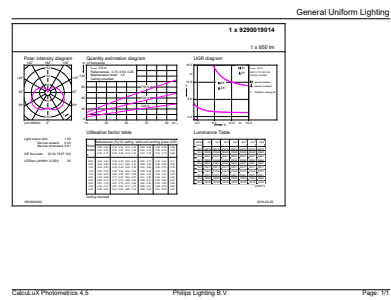

Données du produit

Caractéristiques générales	
Culot	E27 [E27]
Conforme à la directive RoHS UE	Oui
Durée de vie nominale (nom.)	15000 h
Cycle d'allumage	50000X
Type technique	9.5-68W
Puissance équivalente 68 W	
Heure de démarrage (nom.) 0,5 s	
Temps de chauffage à 60% du flux lumineux (nom.) 0,5 s	
Facteur de puissance (nom.) 0,51	
Tension (nom.) 220-240 V	
Photométries et Colorimétries	
Code couleur	830 [CCT de 3000 K]
Angle d'émission du faisceau (nom.)	240 °
Flux lumineux (nom.)	950 lm
Couleur	Blanc (WH)
Température de couleur proximale (nom.)	3000 K
Efficacité lumineuse (valeur nominale)	100,00 lm/W
Variation des coordonnées trichromatiques en fonction du temps de fonctionnement	<6
Indice de rendu des couleurs (nom.)	80
LLMF à la fin de la durée de vie nominale (nom.)	70 %
Températures	
Température maximum du boîtier (nom.)	85 °C
Gestion et gradation	
Intensité réglable	Non
Matériaux et finitions	
Finition de l'ampoule	Dépoli
Normes et recommandations	
Classe énergétique	A+
Consommation d'énergie kWh/1 000 h	10 kWh
Caractéristiques électriques	
Fréquence d'entrée	50 à 60 Hz
Puissance (valeur nominale)	9.5 W
Courant lampe (nom.)	84 mA
Données logistiques	
Code de produit complet	871869681451200

Schéma dimensionnel

Bulb 230V 9.5-68W 950lm 3000K E27 ND T3

Product	D	C
CorePro LED Stick ND 9.5-68W T38 E27 830	37,2 mm	114,3 mm

Données photométriques

68W E27 Stick FR

68W E27 Stick FR 240D 830 3000K

68W E27 Stick FR 240D 830 3000K