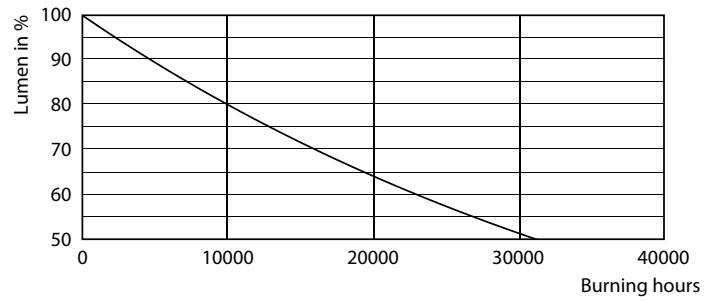

CorePro LEDbulb

Durée de vie

68W E27 Stick FR