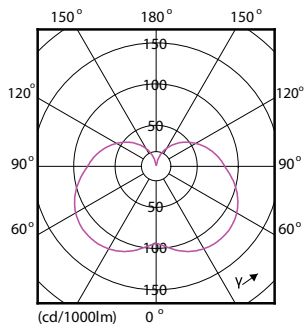

Données du produit

Caractéristiques générales	
Culot	E27 [E27]
Conforme à la directive RoHS UE	Oui
Durée de vie nominale (nom.)	15000 h
Cycle d'allumage	50000X
Type technique	9.5-68W
Puissance équivalente 68 W	
Heure de démarrage (nom.) 0,5 s	
Temps de chauffage à 60% du flux lumineux (nom.) 0,5 s	
Facteur de puissance (nom.) 0,51	
Tension (nom.) 220-240 V	
Photométries et Colorimétries	
Code couleur	830 [CCT de 3000 K]
Angle d'émission du faisceau (nom.)	240 °
Flux lumineux (nom.)	950 lm
Couleur	Blanc (WH)
Température de couleur proximale (nom.)	3000 K
Efficacité lumineuse (valeur nominale)	100,00 lm/W
Variation des coordonnées trichromatiques en fonction du temps de fonctionnement	<6
Indice de rendu des couleurs (nom.)	80
LLMF à la fin de la durée de vie nominale (nom.)	70 %
Températures	
Température maximum du boîtier (nom.)	85 °C
Gestion et gradation	
Intensité réglable	Non
Matériaux et finitions	
Finition de l'ampoule	Dépoli
Normes et recommandations	
Classe énergétique	A+
Consommation d'énergie kWh/1 000 h	10 kWh
Caractéristiques électriques	
Fréquence d'entrée	50 à 60 Hz
Puissance (valeur nominale)	9.5 W
Courant lampe (nom.)	84 mA
Données logistiques	
Code de produit complet	871869681451200

Schéma dimensionnel

Bulb 230V 9.5-68W 950lm 3000K E27 ND T3

Product	D	C
CorePro LED Stick ND 9.5-68W T38 E27 830	37,2 mm	114,3 mm

Données photométriques

68W E27 Stick FR

68W E27 Stick FR 240D 830 3000K

68W E27 Stick FR 240D 830 3000K