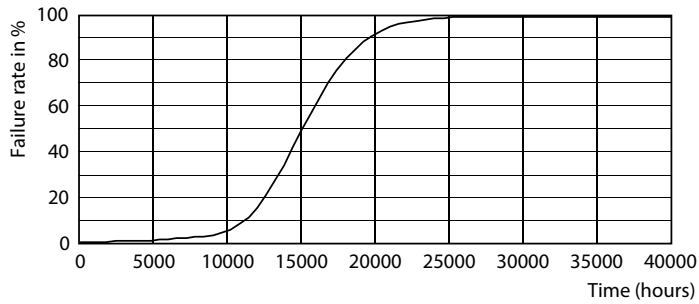

CorePro LEDbulb

Durée de vie

68W E27 Stick FR