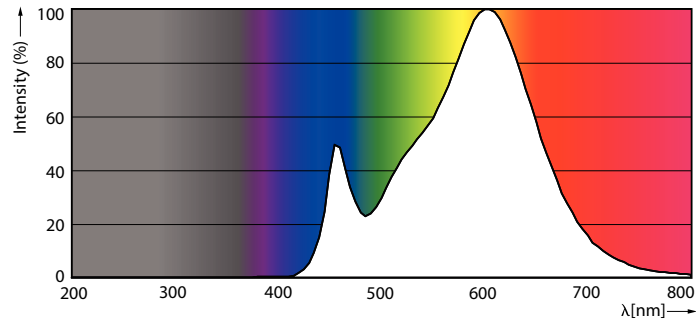

Données photométriques

68W E27 Stick FR