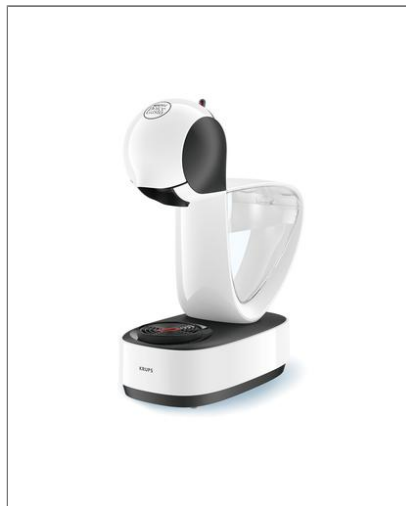

KRUPS®

INFINISSIMA KP170
Multidranken cupmachine
KP170110

Geniet van oneindig veel verschillende koffies met NESCAFÉ® Dolce Gusto® Infinissima van Krups koffiecupmachine. De vorm is gebaseerd op het oneindigheidsteken, Infinissima is een 'eenvoudig te gebruiken', kleine en manuele koffiemachine.

Ontdek oneindig veel koffiemogelijkheden met de slimline NESCAFÉ® Dolce Gusto® Infinissima koffiecupmachine van Krups met een waterreservoir van 1,2l - zo klein dat het zelfs in de kleinste keukens past. Maak professionele koffie met een heerlijk dikke melkschuimlaag dankzij het hogedruksysteem (tot 15 bar) van de machine. Onze hermetisch afgesloten capsules houden de koffie vers zodat u telkens opnieuw kan genieten van een rijk aroma in elk kopje.

PRODUCTVOORDELEN

Manuele Technologie

Plaats gewoon de capsule van uw keuze en met een eenvoudige beweging van de hendel kan u de perfecte warme drank van uw keuze maken.

15 bar maximale druk

Maak professionele koffie met een heerlijk dikke melkschuimlaag dankzij het hogedruksysteem (tot 15 bar) van de machine.

Warm & Koud Functie

Uw Infinissima koffiecupsmachine is zo veelzijdig dat u er ook gemakkelijk heerlijke koude dranken mee kan bereiden.

Eco-modus

Een handige eco-modus functionaliteit schakelt uw NESCAFÉ® Dolce Gusto® Infinissima koffiemachine van Krups automatisch uit na 5 minuten inactiviteit, wat betekent dat deze machine een A-label heeft voor energieverbruik.