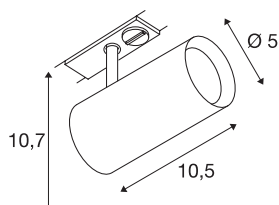

## SPOT NOBLO

noir, 2700 K, 36°, adaptateur monophasé inclus

Spot NOBLO LED 230 V, pivotant et inclinable, avec adaptateur pour système de rail monophasé 230 V. Cette lampe impressionne avec son design effilé et est idéale pour les concepts lumineux modernes. La lampe en aluminium est équipée d'un module LED.

## INFORMATIONS TECHNIQUES

N° art.	1001862
Nombre de sorties lumineuses différentes	1
Pivotant ou inclinable	Rotatif et pivotant
Code IP	IP 20
Montage	Apparent
Infos de montage	Rail pour plafond, Rail mural
Dimmable	Oui
Technologie du dimmage	Variateur en phase descendante
Tension nominale primaire	220-240V ~50/60Hz
Courant / tension secondaire	350 mA
Indice de protection	I
Wattage	7.5 W
Température ambiante min.	-20 °C
Température ambiante max.	30 °C
Hauteur du courant d'appel	9 A
Durée du courant d'appel	23 µs
Effet stroboscopique (SVM)	0.03
Lumen	620 lm
Température de couleur	2700 Kelvin
Angle faisceau	36 °
Coloris	noir
CRI	80

## Source Lumineuse

916369

<b>Caractéristiques LXXBXX</b>	L70B50
<b>Durée de vie</b>	30000 h
<b>Faisceau lumineux</b>	directement
<b>Risk Group</b>	1
<b>Longueur</b>	10.5 cm
<b>Hauteur</b>	10.7 cm
<b>Diamètre</b>	5 cm
<b>Poids net</b>	0.243 kg
<b>Poids brut</b>	0.324 kg
<b>BIG WHITE, page</b>	483