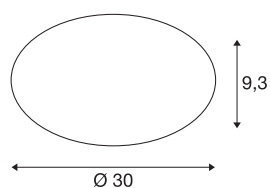

INFORMATIONS TECHNIQUES

N° art.	1002020
Code IP	IP 44
Montage	Apparent
Infos de montage	Plafond, Mur
Tension nominale primaire	220-240V ~50/60Hz
Courant / tension secondaire	350 mA
Indice de protection	I
Wattage	13.5 W
Température ambiante min.	-20 °C
Température ambiante max.	30 °C
Hauteur du courant d'appel	25 A
Durée du courant d'appel	300 µs
Effet stroboscopique (SVM)	0.01
Lumen	1550 / 1600 lm
Température de couleur	3000/4000 Kelvin
Coloris	blanc
CRI	80
Caractéristiques LXXBXX	L70B50
Durée de vie	50000 h
Faisceau lumineux	directement
Hauteur	9.3 cm
Diamètre	30 cm

Source Lumineuse

916351		Poids net	0.65 kg
		Poids brut	1.05 kg
		BIG WHITE, page	326