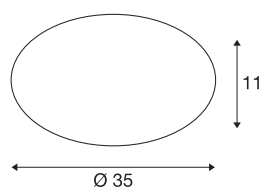

INFORMATIONS TECHNIQUES

N° art.	1002021
Code IP	IP 44
Montage	Apparent
Infos de montage	Plafond, Mur
Tension nominale primaire	220-240V ~50/60Hz
Courant / tension secondaire	500 mA
Indice de protection	I
Wattage	17.5 W
Température ambiante min.	-20 °C
Température ambiante max.	40 °C
Hauteur du courant d'appel	30 A
Durée du courant d'appel	300 µs
Effet stroboscopique (SVM)	0.01
Lumen	2050 / 2200 lm
Température de couleur	3000/4000 Kelvin
Coloris	blanc
CRI	80
Caractéristiques LXXBXX	L70B50
Durée de vie	50000 h
Faisceau lumineux	directement
Hauteur	11 cm
Diamètre	35 cm

Source Lumineuse

916526	
--------	---

Poids net	0.814 kg
Poids brut	1.368 kg
BIG WHITE, page	326